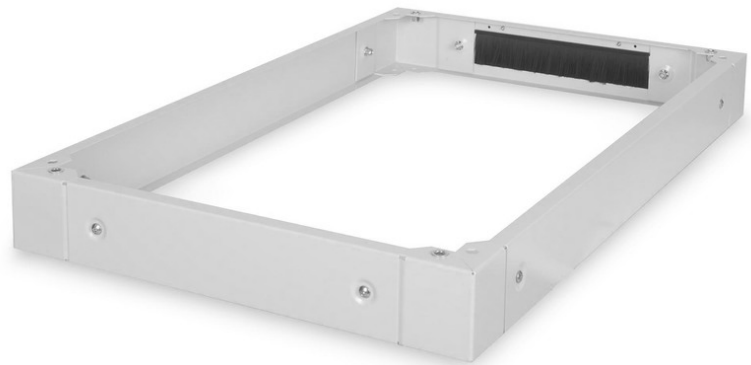

DIGITUS Sokkel voor serverkast van de serie Unique - 600x1000 mm (BxD)

DN-19 PLINTH-6/10-1

EAN 4016032334965

Sokkel voor Unieke serverkasten 100x600x1000 mm, kleur grijs (RAL 7035)

De sokkels zijn verkrijgbaar voor alle 483 mm(19") kasten van de serie Unique en serie Dynamic Basic van DIGITUS Professional. Verhoogd de bodemruimte met 100 mm. Maximaal twee sokkels kunnen over elkaar worden bevestigd om een hoogte van 200 mm te bereiken. De binnenruimte kan voor opslag van overtollige kabel en voor kabelbeheer worden gebruikt. Wordt ongemonteerd geleverd.

De DIGITUS® 483 mm (19") accessoires is voor de veeleisende IT-infrastructuur ontwikkeld en werd volgens de Duitse kwaliteitsstandaard gemaakt.

- Eenvoudige montage onder de kasten
- 1,5 - 2,0 mm sterke staalplaat
- Afneembare zijpanelen
- Achterwand met kabeldoorvoering en borstelrand, 300 x 60 mm
- Breedte: 600 mm
- Diepte: 1000 mm
- Kleur: lichtgrijs, RAL 7035
- Inch vormfactor (IEC 60297): 482,6 mm (19")
- Voor kastserie: Unique Server