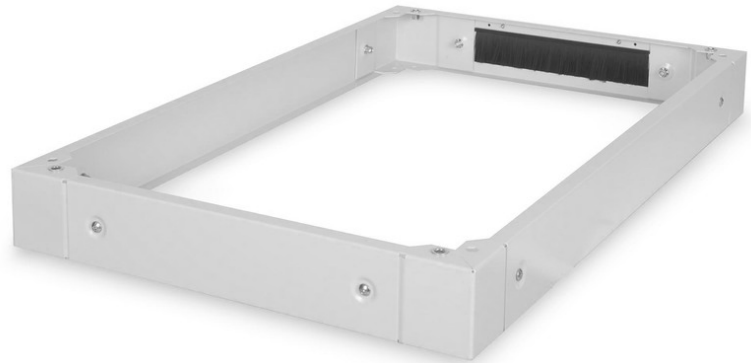

DIGITUS Prese per armadi del server della Serie Unique - 600 x 1000 mm (L x P)

DN-19 PLINTH-6/10-1
EAN 4016032334965

Zoccolo per armadi server Unique 100x600x1000 mm, colore grigio (RAL 7035)

Le prese sono disponibili per tutti gli armadi da 483 mm (19") della Serie Unique così come della serie Dynamic Basic di DIGITUS Professional. Aumento l'altezza da terra di 100 mm. Fino a due basi possono essere fissate una sopra l'altra fino a raggiungere un'altezza di 200 mm. L'interno può essere utilizzato per l'immagazzinamento del cavo in eccesso o per la gestione dei cavi. Consegnato non assemblato.

L'accessorio DIGITUS® da 483 mm (19") è stato progettato per le esigenze elevate delle infrastrutture IT ed è realizzato secondo gli standard della qualità tedesca.

- facile installazione sotto gli armadi
- Lamiera d'acciaio resistente 1,5 - 2,0 mm
- Pannelli laterali rimovibili
- Pannello posteriore con pressacavo e gruppo spazzole, 300 x 60 mm
- Colore: grigio chiaro, RAL 7035
- Larghezza: 600 mm
- Profondità: 1000 mm
- Fattore di forma in pollici (IEC 60297): 482,6 mm (19")
- Per serie di armadi: Server Unique