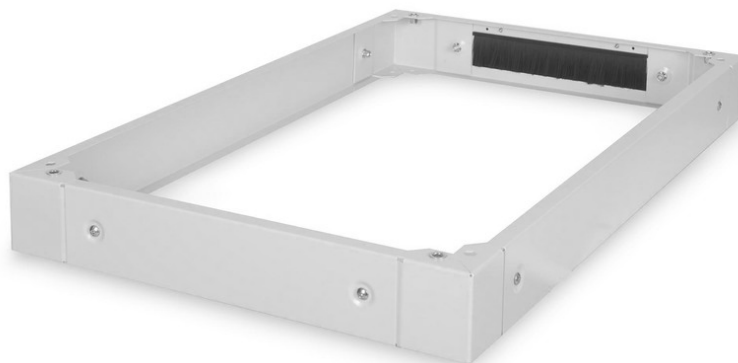

DIGITUS Plinthes pour armoires serveur de série Unique - 600 x 1 000 mm (lxp)

DN-19 PLINTH-6/10-1
 EAN 4016032334965

Socle pour armoires de serveurs Unique 100x600x1000 mm, couleur grise (RAL 7035)

Les plinthes sont disponibles pour toutes les armoires de 483 mm (19 po) de série Unique et Dynamic Basic de DIGITUS Professional. Augmente la garde au sol de 100 mm. Jusqu'à deux plinthes peuvent être fixés l'un au-dessus de l'autre afin d'obtenir une hauteur de 200 mm. L'espace intérieur peut être utilisé pour le rangement des surlongueurs et la gestion de câbles Livré en pièces détachées.

L'équipement de 483 mm (19 po) DIGITUS® est conçu pour répondre aux exigences de l'infrastructure informatique. Il est fabriqué selon les meilleures normes de qualité en Allemagne.

- Facile à installer entre les armoires
- Tôle d'acier solide de 1,5 à 2,0 mm
- Panneaux latéraux amovibles
- Couvercle arrière avec passe-câble et joint balai, 300 x 60 mm
- Couleur: gris clair, RAL 7035
- Largeur: 600 mm
- Profondeur: 1000 mm
- Facteur de forme en pouces (IEC 60297): 482,6 mm (19")
- Pour les armoires de série: Serveur Unique