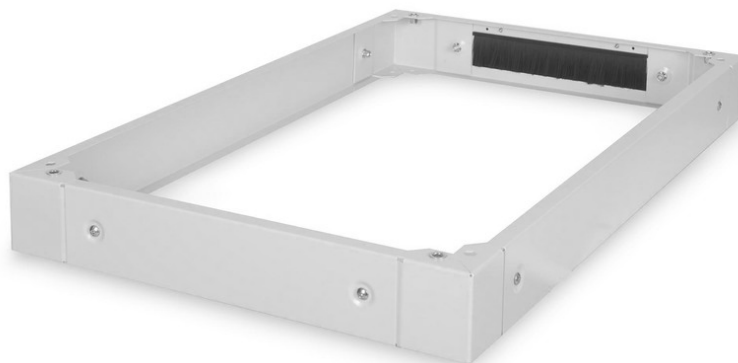

DIGITUS Pedestal para armarios de servidor de la serie Unique - 600 x 1000 mm (an. x pr.)

DN-19 PLINTH-6/10-1
EAN 4016032334965

Zócalo para armarios para servidores Unique 100x600x1000 mm, color gris (RAL 7035)

Los pedestales están disponibles para todos los armarios de 483 mm (19") de la serie Unique y de la serie Dynamic Basic de DIGITUS® Professional. Aumenta la distancia al suelo en 100 mm. Se pueden fijar hasta dos pedestales uno sobre el otro para alcanzar una altura de 200 mm. El interior se puede utilizar para almacenar el exceso de cable y para la gestión de cables. Se envía sin montar.

El accesorio DIGITUS® de 483 mm (19") está diseñado para las altas exigencias de la infraestructura de TI y se ha fabricado de acuerdo con la norma de calidad alemana.

- Fácil de instalar entre los armarios

- Chapa de acero resistente de 1,5 - 2,0 mm
- Paneles laterales extraíbles
- Panel lateral posterior con entrada de cables con cepillo, 300 x 60 mm
- Ancho: 600 mm
- Color: gris claro, RAL 7035
- Profundidad: 1000 mm
- Factor de forma pulgadas (IEC 60297): 482,6 mm (19")
- Para series de armarios: Servidor Unique