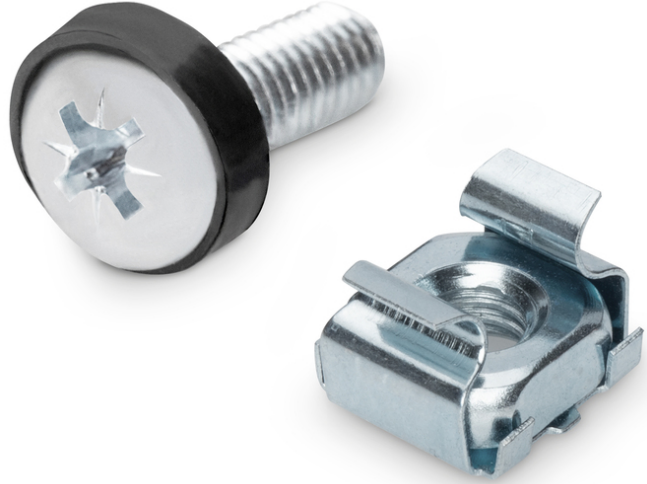

DIGITUS 483mm (19") parçalar için sabitleme seti, M6

DN-19 SET-S
EAN 4016032334408

M6 montaj vida seti, 50 parça 50x gümüş vida, somun ve pul

DIGITUS® montaj kiti, M6 boyutunda 50 set vida, kafes somun ve pul içerir. Kabin kurulumları için uygundur.

- Çelik
- Vidalar

- Kafes somunları
- Set = 50 set
- Renk gümüş

Package contents

- 50 x vida, pul, kafes somun

Logistics						
	Number (pcs)	Weight (kg)	Depth (cm)	Width (cm)	Height (cm)	cm ³
Packaging Unit Carton	40	24.00	20.00	20.00	37.00	14,800.00
Packaging Unit Inside	1	0.60	7.00	10.00	4.50	315.00
Packaging Unit Single	1	0.60	7.00	10.00	4.50	315.00
Net single without Packaging	1	0.47	2.00	1.10	1.10	0.00