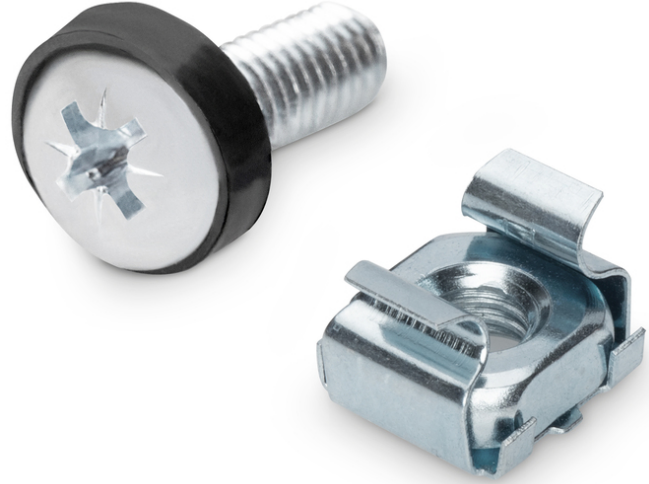

# DIGITUS 483mm (19") parçalar için sabitleme seti, M6

DN-19 SET-S  
EAN 4016032334408

## M6 montaj vida seti, 50 parça 50x gümüş vida, somun ve pul

DIGITUS® montaj kiti, M6 boyutunda 50 set vida, kafes somun ve pul içerir. Kabin kurulumları için uygundur.

- Çelik
- Vidalar

- Kafes somunları
- Set = 50 set
- Renk gümüş