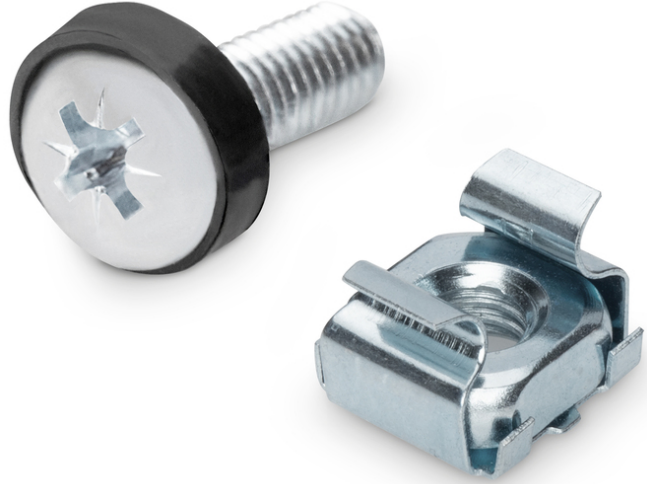

# DIGITUS 483mm (19") parçalar için sabitleme seti, M6

DN-19 SET-S  
EAN 4016032334408

## M6 montaj vida seti, 50 parça 50x gümüş vida, somun ve pul

DIGITUS® montaj kiti, M6 boyutunda 50 set vida, kafes somun ve pul içerir. Kabin kurulumları için uygundur.

- Çelik
- Vidalar

- Kafes somunları
- Set = 50 set
- Renk gümüş