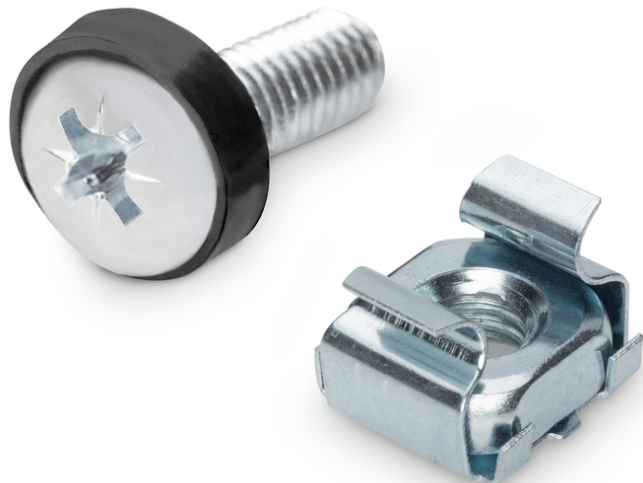

DIGITUS Bevestigingsset voor 483 mm (19") componenten, M6

DN-19 SET-S
EAN 4016032334408

M6 installatie schroefset, 50 stuks 50x zilveren schroeven, moeren en sluitringen

De DIGITUS® montageset bestaat uit een reeks van 50 sets schroeven, moeren en onderleggingen met afmeting M6. Geschikt voor 483 mm (19") componenten.

- Staal

- Schroeven
- Kooimoeren
- Set = 50 sets
- Kleur zilver

Package contents

- 50 x schroeven, sluitringen, kooimoeren

Logistics						
	Number (pcs)	Weight (kg)	Depth (cm)	Width (cm)	Height (cm)	cm ³
Packaging Unit Carton	40	24.00	20.00	20.00	37.00	14,800.00
Packaging Unit Inside	1	0.60	7.00	10.00	4.50	315.00
Packaging Unit Single	1	0.60	7.00	10.00	4.50	315.00
Net single without Packaging	1	0.47	2.00	1.10	1.10	0.00