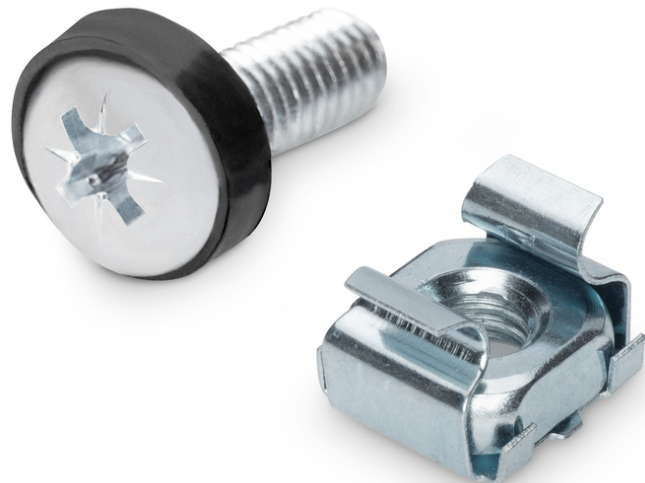

DIGITUS Set per l'installazione di componenti da 483 mm (19"), M6

DN-19 SET-S
EAN 4016032334408

Set di viti di installazione M6, 50 pezzi 50x viti, dadi e rondelle in argento

Il kit di montaggio DIGITUS® include un set di 50 viti, dadi a gabbia e rondelle delle dimensioni di M6. Adatto per componenti da 483 mm (19").

- Acciaio

- Viti
- Dadi della gabbia
- Set = 50 set
- Colore argento

Package contents

- 50 x viti, rondelle, dadi a gabbia

Logistics						
	Number (pcs)	Weight (kg)	Depth (cm)	Width (cm)	Height (cm)	cm ³
Packaging Unit Carton	40	24.00	20.00	20.00	37.00	14,800.00
Packaging Unit Inside	1	0.60	7.00	10.00	4.50	315.00
Packaging Unit Single	1	0.60	7.00	10.00	4.50	315.00
Net single without Packaging	1	0.47	2.00	1.10	1.10	0.00