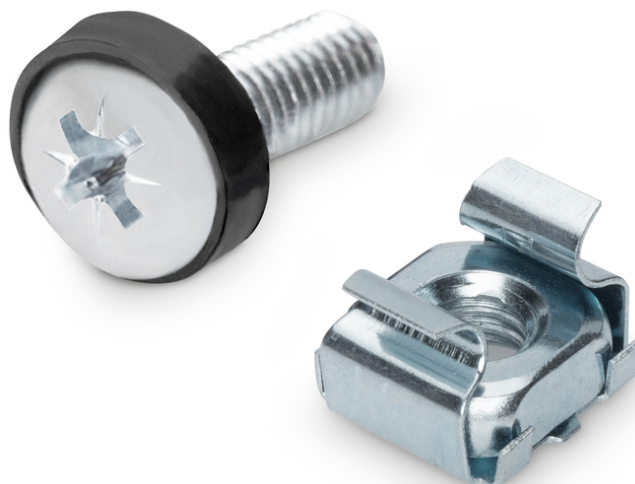

DIGITUS Set per l'installazione di componenti da 483 mm (19"), M6

DN-19 SET-S
EAN 4016032334408

Set di viti di installazione M6, 50 pezzi 50x viti, dadi e rondelle in argento

Il kit di montaggio DIGITUS® include un set di 50 viti, dadi a gabbia e rondelle delle dimensioni di M6. Adatto per componenti da 483 mm (19").

- Acciaio

- Viti
- Dadi della gabbia
- Set = 50 set
- Colore argento

Package contents

- 50 x viti, rondelle, dadi a gabbia

Logistics						
	Number (pcs)	Weight (kg)	Depth (cm)	Width (cm)	Height (cm)	cm ³
Packaging Unit Carton	40	24.00	20.00	20.00	37.00	14,800.00
Packaging Unit Inside	1	0.60	7.00	10.00	4.50	315.00
Packaging Unit Single	1	0.60	7.00	10.00	4.50	315.00
Net single without Packaging	1	0.47	2.00	1.10	1.10	0.00