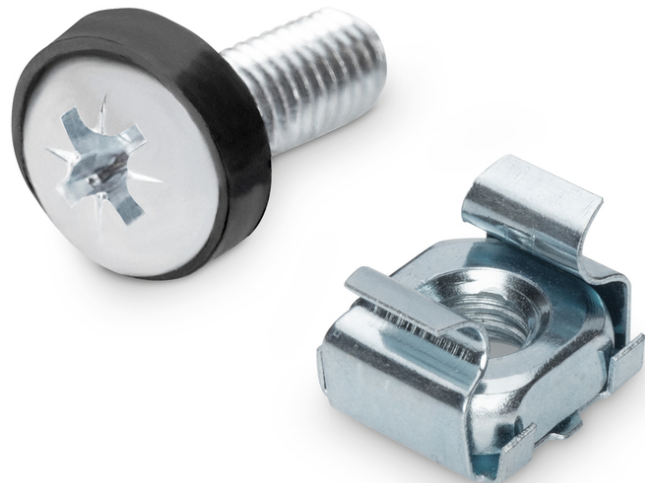

DIGITUS Kit de montaje para componentes de 483 mm (19"), M6

DN-19 SET-S
EAN 4016032334408

Juego de tornillos de instalación M6, 50 piezas 50x tornillos, tuercas y arandelas plateados

El kit de montaje DIGITUS® incluye un conjunto de 50 juegos de tornillos, tuercas enjauladas y arandelas en tamaño M6. Compatible con componentes de 483 mm (19").

- Acero

- Tornillos
- Tuercas de jaula
- Set = 50 sets
- Color plata

Package contents

- 50 x tornillos, arandelas, tuercas enjauladas

Logistics						
	Number (pcs)	Weight (kg)	Depth (cm)	Width (cm)	Height (cm)	cm ³
Packaging Unit Carton	40	24.00	20.00	20.00	37.00	14,800.00
Packaging Unit Inside	1	0.60	7.00	10.00	4.50	315.00
Packaging Unit Single	1	0.60	7.00	10.00	4.50	315.00
Net single without Packaging	1	0.47	2.00	1.10	1.10	0.00