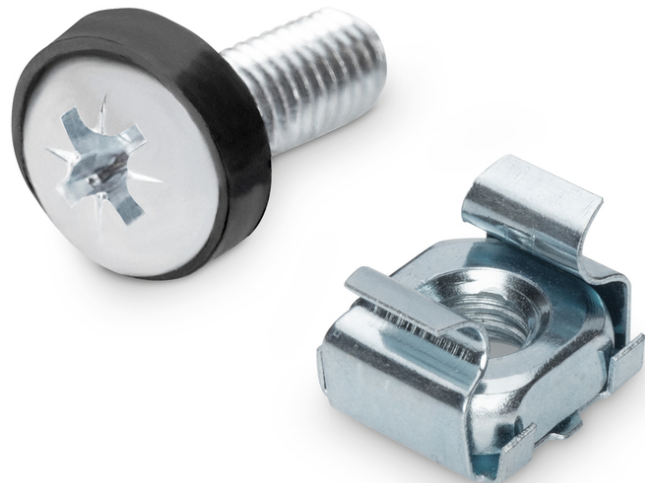

DIGITUS Kit de montaje para componentes de 483 mm (19"), M6

DN-19 SET-S
EAN 4016032334408

Juego de tornillos de instalación M6, 50 piezas 50x tornillos, tuercas y arandelas plateados

El kit de montaje DIGITUS® incluye un conjunto de 50 juegos de tornillos, tuercas enjauladas y arandelas en tamaño M6. Compatible con componentes de 483 mm (19").

- Acero

- Tornillos
- Tuercas de jaula
- Set = 50 sets
- Color plata

Package contents

- 50 x tornillos, arandelas, tuercas enjauladas

Logistics						
	Number (pcs)	Weight (kg)	Depth (cm)	Width (cm)	Height (cm)	cm³
Packaging Unit Carton	40	24.00	20.00	20.00	37.00	14,800.00
Packaging Unit Inside	1	0.60	7.00	10.00	4.50	315.00
Packaging Unit Single	1	0.60	7.00	10.00	4.50	315.00
Net single without Packaging	1	0.47	2.00	1.10	1.10	0.00