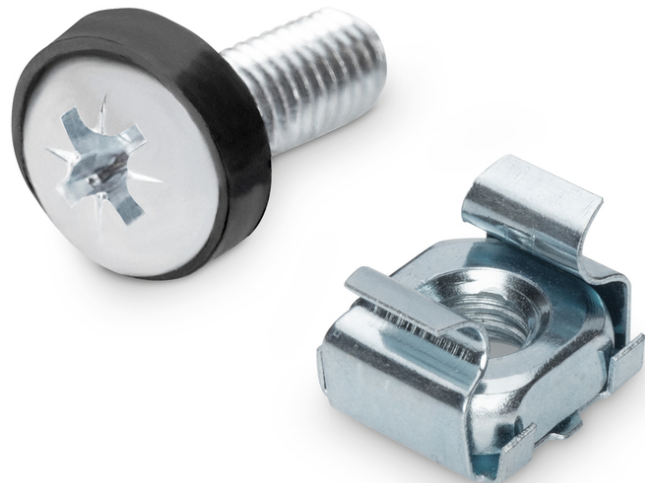

# DIGITUS Kit de montaje para componentes de 483 mm (19"), M6

**DN-19 SET-S**  
**EAN 4016032334408**

**Juego de tornillos de instalación M6, 50 piezas 50x tornillos, tuercas y arandelas plateados**

El kit de montaje DIGITUS® incluye un conjunto de 50 juegos de tornillos, tuercas enjauladas y arandelas en tamaño M6. Compatible con componentes de 483 mm (19").

- Acero

- Tornillos
- Tuercas de jaula
- Set = 50 sets
- Color plata

**Package contents**

- 50 x tornillos, arandelas, tuercas enjauladas

Logistics						
	Number (pcs)	Weight (kg)	Depth (cm)	Width (cm)	Height (cm)	cm <sup>3</sup>
Packaging Unit Carton	40	24.00	20.00	20.00	37.00	14,800.00
Packaging Unit Inside	1	0.60	7.00	10.00	4.50	315.00
Packaging Unit Single	1	0.60	7.00	10.00	4.50	315.00
Net single without Packaging	1	0.47	2.00	1.10	1.10	0.00