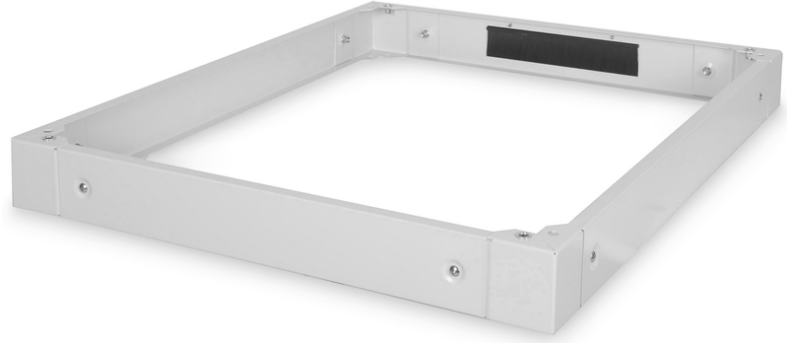

DIGITUS Unique serisi sunucu muhafazaları için taban - 800x1000 mm (GxD)

DN-19 PLINTH-8/10-1
EAN 4016032333067

Benzersiz sunucu muhafazaları için baza 100x800x1000 mm, gri renk (RAL 7035)

Süpürgelikler, DIGITUS Professional'ın Unique serisi ve Dynamic Basic serisindeki tüm 483 mm (19") kabinler için mevcuttur. Yerden yüksekliği 100 mm artırır. İki kaide üst üste monte edilerek 200 mm yükseklik elde edilebilir. İç kısım, fazla kablo uzunluklarını depolamak ve kablo yönetimi için kullanılabilir. Demonte olarak tedarik edilir.

DIGITUS 19" ekipmanı yüksek gereksinimli BT Altyapı Çözümlerine yönelik olarak üretilmiş ve Almanya'daki en yüksek standartlara göre tasarlanıp geliştirilmiştir

- Kabinler arasında kurulumu kolaydır

- 1,5 - 2,0 mm güçlü çelik sac
- Çıkarılabilir yan paneller
- Fırça kablo girişine sahip arka yan panel, 300 x 60 mm
- Derinlik: 1000 mm
- Genişlik: 800 mm
- Renk: açık gri, RAL 7035
- İnç biçim katsayısı (IEC 60297): 482,6 mm (19 inç)
- Kabin serileri için: Benzersiz Sunucu