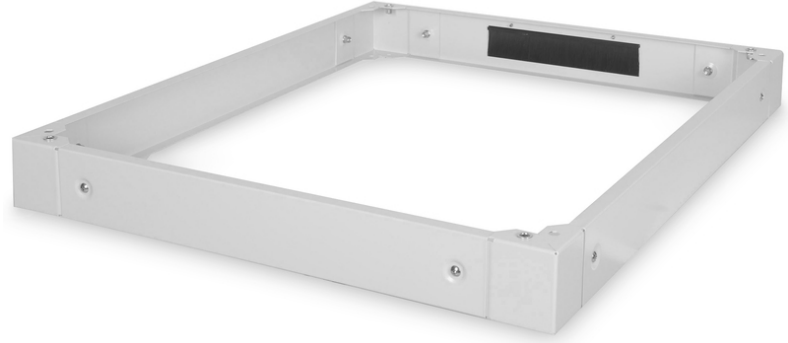

DIGITUS Unique serisi sunucu muhafazaları için taban - 800x1000 mm (GxD)

DN-19 PLINTH-8/10-1
EAN 4016032333067

Benzersiz sunucu muhafazaları için baza 100x800x1000 mm, gri renk (RAL 7035)

Süpürgelikler DIGITUS'un Unique serisi ve Dynamic Basic serisindeki tüm 483 mm (19") kabinetler için mevcuttur. Yerden yüksekliği 100 mm artırır. İki kaide üst üste monte edilerek 200 mm yükseklik elde edilebilir. İç kısım, fazla kablo uzunluklarını depolamak ve kablo yönetimi için kullanılabilir. Demonte olarak tedarik edilir.

DIGITUS® 483 mm (19") aksesuarları BT altyapısının yüksek talepleri için geliştirilmiştir. Alman kalite standartlarına göre üretilmiştir.

- Dolapların altına basit kurulum

- 1,5 - 2,0 mm kalınlığında çelik sac
- Çıkarılabilir yan paneller
- Kablo girişli ve fırça şeritli arka panel, 300 x 60 mm
- Maksimum yük kapasitesi: 1000 kg
- Derinlik: 1000 mm
- Genişlik: 800 mm
- Renk: açık gri, RAL 7035
- İnç biçim katsayısı (IEC 60297): 482,6 mm (19 inç)
- Kabin serileri için: Benzersiz Sunucu