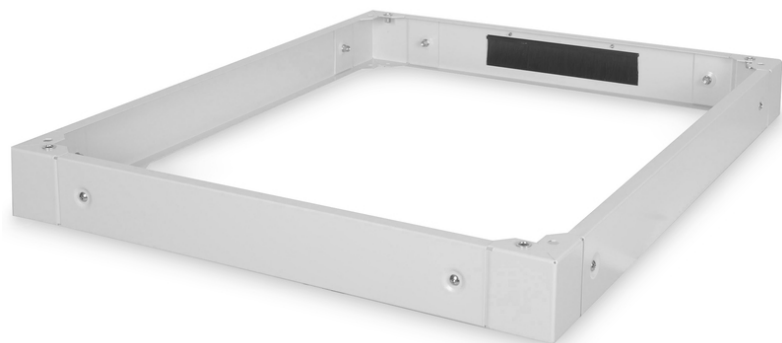

# DIGITUS Bas för serverskåp i Unique-serien - 800x1000 mm (BxD)

DN-19 PLINTH-8/10-1  
EAN 4016032333067

**Sockel för Unique serverskåp 100x800x1000 mm, färg grå (RAL 7035)**

Socklarna finns tillgängliga för alla 483 mm (19") skåp i Unique-serien och Dynamic Basic-serien från DIGITUS. Ökar markfrigången med 100 mm. Upp till två socklar kan monteras ovanpå varandra för att uppnå en höjd på 200 mm. Insidan kan användas för förvaring av överflödiga kabellängder och för kabelhantering. Levereras omonterad.

**DIGITUS® 483 mm (19") tillbehör har utvecklats för de höga krav som ställs på IT-infrastruktur. De tillverkas enligt tyska kvalitetsstandarder.**

- Enkel installation under skåpen
- 1,5 - 2,0 mm tjock stålplåt

- Avtagbara sidopaneler
- Bakre panel med kabelgenomföring och borstlist, 300 x 60 mm
- Maximal lastkapacitet: 1000 kg

**Attributes**

- Bredd: 800 mm
- Djup: 1000 mm
- Färg: ljusgrå, RAL 7035
- För skåpserie: Unique Server
- Tum formfaktor (IEC 60297): 482,6 mm (19")