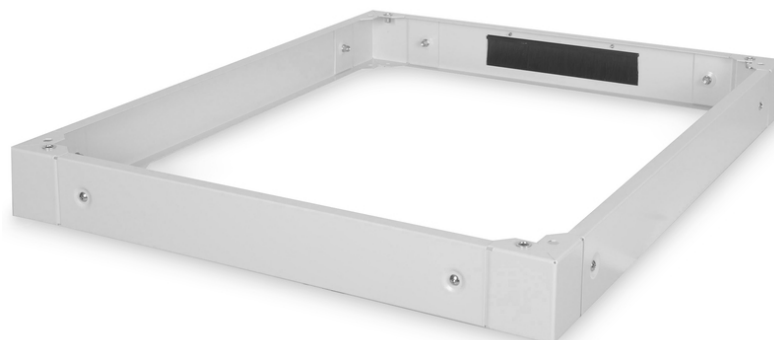

DIGITUS Bas för serverskåp i Unique-serien - 800x1000 mm (BxD)

DN-19 PLINTH-8/10-1
EAN 4016032333067

Sockel för Unique serverskåp 100x800x1000 mm, färg grå (RAL 7035)

Socklarna finns tillgängliga för alla 483 mm (19") skåp i Unique-serien och Dynamic Basic-serien från DIGITUS. Ökar markfrigången med 100 mm. Upp till två socklar kan monteras ovanpå varandra för att uppnå en höjd på 200 mm. Insidan kan användas för förvaring av överflödiga kabellängder och för kabelhantering. Levereras omonterad.

DIGITUS® 483 mm (19") tillbehör har utvecklats för de höga krav som ställs på IT-infrastruktur. De tillverkas enligt tyska kvalitetsstandarder.

- Enkel installation under skåpen

- 1,5 - 2,0 mm tjock stålplåt
- Avtagbara sidopaneler
- Bakre panel med kabelgenomföring och borstlist, 300 x 60 mm
- Maximal lastkapacitet: 1000 kg
- Bredd: 800 mm
- Djup: 1000 mm
- Färg: ljusgrå, RAL 7035
- För skåpserie: Unique Server
- Tum formfaktor (IEC 60297): 482,6 mm (19")