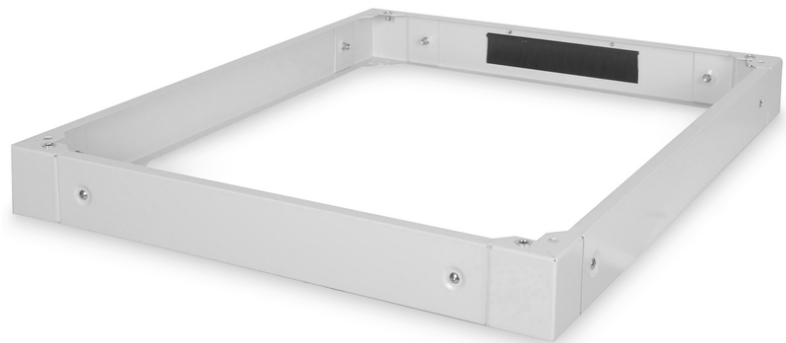

# DIGITUS Socle pour armoires de serveurs de la série Unique - 800x1000 mm (lxp)

DN-19 PLINTH-8/10-1  
 EAN 4016032333067

**Socle pour armoires de serveurs Unique 100x800x1000 mm, couleur gris (RAL 7035)**

Les socles sont disponibles pour toutes les armoires 483 mm (19") de la série Unique ainsi que pour la série Dynamic Basic de DIGITUS. Augmente la garde au sol de 100 mm. Il est possible de fixer jusqu'à deux socles l'un sur l'autre pour atteindre une hauteur de 200 mm. L'espace intérieur peut être utilisé pour le stockage des surlongueurs de câbles et la gestion des câbles. Livré non monté.

**Les accessoires DIGITUS® 483 mm (19") sont conçus pour répondre aux exigences élevées de l'infrastructure informatique. Ils sont fabriqués selon les normes de qualité allemandes.**

- Montage facile sous les armoires

- tôle d'acier de 1,5 à 2,0 mm d'épaisseur
- Panneaux latéraux amovibles
- Panneau arrière avec passage de câble et brosse, 300 x 60 mm
- Capacité de charge maximale : 1000 kg
- Couleur: gris clair, RAL 7035
- Largeur: 800 mm
- Profondeur: 1000 mm
- Facteur de forme en pouces (IEC 60297): 482,6 mm (19")
- Pour les armoires de série: Serveur Unique