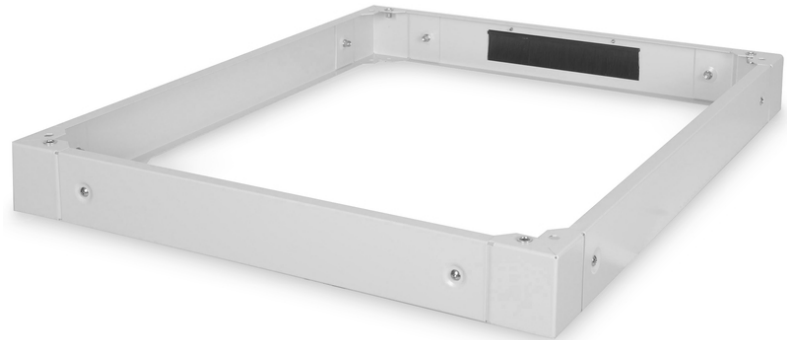

DIGITUS Pedestal para armarios de servidor de la serie Unique - 800 x 1000 mm (an. x pr.)

DN-19 PLINTH-8/10-1
 EAN 4016032333067

Zócalo para armarios para servidores Unique 100x800x1000 mm, color gris (RAL 7035)

Los pedestales están disponibles para todos los armarios de 483 mm (19") de la serie Unique y de la serie Dynamic Basic de DIGITUS® Professional. Aumenta la distancia al suelo en 100 mm. Se pueden fijar hasta dos pedestales uno sobre el otro para alcanzar una altura de 200 mm. El interior se puede utilizar para almacenar el exceso de cable y para la gestión de cables. Se envía sin montar.

El accesorio DIGITUS® de 483 mm (19") está diseñado para las altas exigencias de la infraestructura de TI y se ha fabricado de acuerdo con la norma de calidad alemana.

- Fácil de instalar entre los armarios

- Chapa de acero resistente de 1,5 - 2,0 mm
- Paneles laterales extraíbles
- Panel lateral posterior con entrada de cables con cepillo, 300 x 60 mm
- Ancho: 800 mm
- Color: gris claro, RAL 7035
- Profundidad: 1000 mm
- Factor de forma pulgadas (IEC 60297): 482,6 mm (19")
- Para series de armarios: Servidor Unique