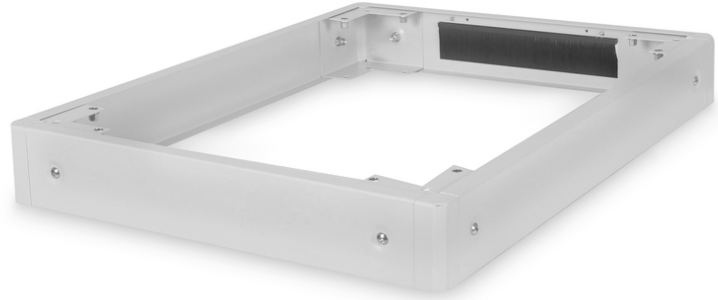

DIGITUS Unique & Dynamic Basic serisi ađ dolapları için taban - 600x800 mm (GxD)

DN-19 PLINTH-6/8-1
EAN 4016032333050

Benzersiz ađ muhafazaları ve Dynamic Basic için kaide 100x600x800 mm, gri renk (RAL7035)

Süpürgelikler, DIGITUS Professional'ın Unique serisi ve Dynamic Basic serisindeki tüm 483 mm (19") kabinetler için mevcuttur. Yerden yüksekliđi 100 mm artırır. İki kaide üst üste monte edilerek 200 mm yükseklik elde edilebilir. İç kısım, fazla kablo uzunluklarını depolamak ve kablo yönetimi için kullanılabilir. Demonte olarak tedarik edilir.

DIGITUS® 483 mm (19") aksesuarları BT altyapısının yüksek talepleri için geliştirilmiştir. Alman kalite standartlarına göre üretilmiştir.

- Dolapların altına basit kurulum

- 1,5 - 2,0 mm kalınlığında çelik sac
- Çıkarılabilir yan paneller
- Kablo giriřli ve fırça řeritli arka panel, 300 x 60 mm
- Maksimum yük kapasitesi: 1000 kg
- Derinlik: 800 mm
- Geniřlik: 600 mm
- Renk: açık gri, RAL 7035
- İniç biçim katsayısı (IEC 60297): 482,6 mm (19 inç)
- Kabin serileri için: Benzersiz Ađ, Dinamik Temel