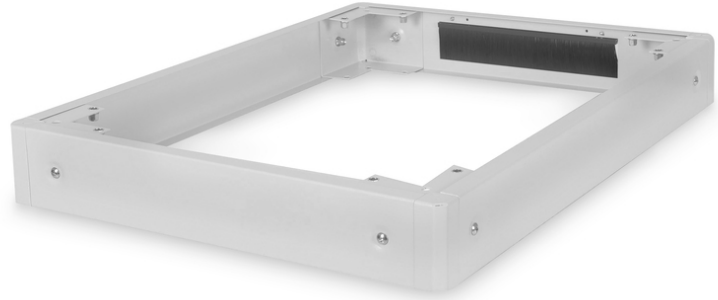

DIGITUS Unique & Dynamic Basic serisi ağ dolapları için taban - 600x800 mm (GxD)

DN-19 PLINTH-6/8-1
EAN 4016032333050

Benzersiz ağ muhafazaları ve Dynamic Basic için kaide 100x600x800 mm, gri renk (RAL7035)

Süpürgelikler, DIGITUS Professional'ın Unique serisi ve Dynamic Basic serisindeki tüm 483 mm (19") kabinetler için mevcuttur. Yerden yüksekliği 100 mm artırır. İki kaide üst üste monte edilerek 200 mm yükseklik elde edilebilir. İç kısım, fazla kablo uzunluklarını depolamak ve kablo yönetimi için kullanılabilir. Demonte olarak tedarik edilir.

DIGITUS® 483 mm (19") aksesuarları BT altyapısının yüksek talepleri için geliştirilmiştir. Alman kalite standartlarına göre üretilmiştir.

- Dolapların altına basit kurulum
- 1,5 - 2,0 mm kalınlığında çelik sac

- Çıkarılabilir yan paneller
- Kablo girişli ve fırça şeritli arka panel, 300 x 60 mm
- Maksimum yük kapasitesi: 1000 kg

Attributes

- Derinlik: 800 mm
- Genişlik: 600 mm
- Renk: açık gri, RAL 7035
- İnç biçim katsayısı (IEC 60297): 482,6 mm (19 inç)
- Kabin serileri için: Benzersiz Ağ, Dinamik Temel