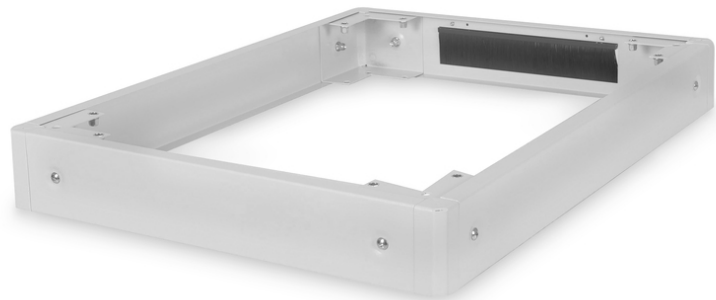

# DIGITUS Bas för nätverksskåp från Unique & Dynamic Basic-serien - 600x800 mm (BxD)

DN-19 PLINTH-6/8-1  
EAN 4016032333050

**Bas för unika nätverksskåp & Dynamic Basic 100x600x800 mm, färg grå (RAL7035)**

Socklarna finns tillgängliga för alla 483 mm (19") skåp i Unique-serien och Dynamic Basic-serien från DIGITUS Professional. Ökar markfrigången med 100 mm. Upp till två socklar kan monteras ovanpå varandra för att uppnå en höjd på 200 mm. Interiören kan användas för förvaring av överflödiga kabellängder och för kabelhantering. Levereras omonterad.

**DIGITUS® 483 mm (19") tillbehör har utvecklats för de höga krav som ställs på IT-infrastruktur. De tillverkas enligt tyska kvalitetsstandarder.**

- Enkel installation under skåpen

- 1,5 - 2,0 mm tjock stålplåt
- Avtagbara sidopaneler
- Bakre panel med kabelgenomföring och borstlist, 300 x 60 mm
- Maximal lastkapacitet: 1000 kg
- Bredd: 600 mm
- Djup: 800 mm
- Färg: ljusgrå, RAL 7035
- För skåpserie: Unique Network, Dynamic Basic
- Tum formfaktor (IEC 60297): 482,6 mm (19")