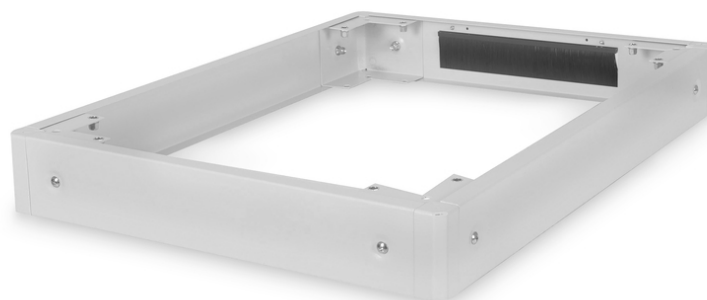

DIGITUS Sokkel voor netwerkkasten van de serie Unique & Dynamic Basic - 600x800 mm (BxD)

DN-19 PLINTH-6/8-1
EAN 4016032333050

Basis voor Unieke netwerkbehuizingen & Dynamic Basic 100x600x800 mm, kleur grijs (RAL7035)

De sokkels zijn verkrijgbaar voor alle 483 mm(19") kasten van de serie Unique en serie Dynamic Basic van DIGITUS Professional. Verhoogd de bodemruimte met 100 mm. Maximaal twee sokkels kunnen over elkaar worden bevestigd om een hoogte van 200 mm te bereiken. De binnenruimte kan voor opslag van overtollige kabel en voor kabelbeheer worden gebruikt. Wordt ongemonteerd geleverd.

De DIGITUS® 483 mm (19") accessoires is voor de veeleisende IT-infrastructuur ontwikkeld en werd volgens de Duitse kwaliteitsstandaard gemaakt.

- Eenvoudige montage onder de kasten
- 1,5 - 2,0 mm sterke staalplaat
- Afneembare zijpanelen
- Achterwand met kabeldoorvoering en borstelrand, 300 x 60 mm
- Breedte: 600 mm
- Diepte: 800 mm
- Kleur: lichtgrijs, RAL 7035
- Inch vormfactor (IEC 60297): 482,6 mm (19")
- Voor kastserie: Unique Network, Dynamic Basic