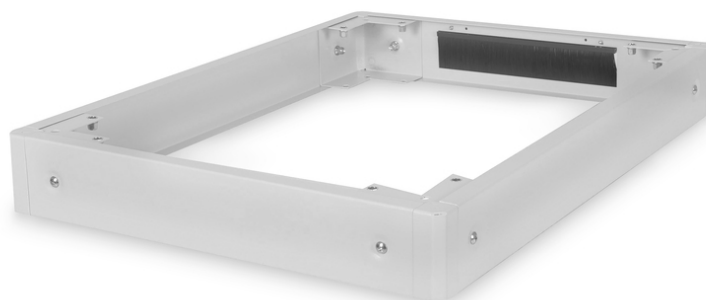

DIGITUS Presa per armadio di rete della serie Unique & Dynamic Basic - 600 x 800 mm (L x P)

DN-19 PLINTH-6/8-1
EAN 4016032333050

Base per armadi di rete Unique e Dynamic Basic 100x600x800 mm, colore grigio (RAL7035)

Le prese sono disponibili per tutti gli armadi da 483 mm (19") della Serie Unique così come della serie Dynamic Basic di DIGITUS Professional. Aumento l'altezza da terra di 100 mm. Fino a due basi possono essere fissate una sopra l'altra fino a raggiungere un'altezza di 200 mm. L'interno può essere utilizzato per l'immagazzinamento del cavo in eccesso o per la gestione dei cavi. Consegnato non assemblato.

L'accessorio DIGITUS® da 483 mm (19") è stato progettato per le esigenze elevate delle infrastrutture IT ed è realizzato secondo gli standard della qualità tedesca.

- facile installazione sotto gli armadi
- Lamiera d'acciaio resistente 1,5 - 2,0 mm
- Pannelli laterali rimovibili
- Pannello posteriore con pressacavo e gruppo spazzole, 300 x 60 mm
- Colore: grigio chiaro, RAL 7035
- Larghezza: 600 mm
- Profondità: 800 mm
- Fattore di forma in pollici (IEC 60297): 482,6 mm (19")
- Per serie di armadi: Rete Unique, Dynamic Basic