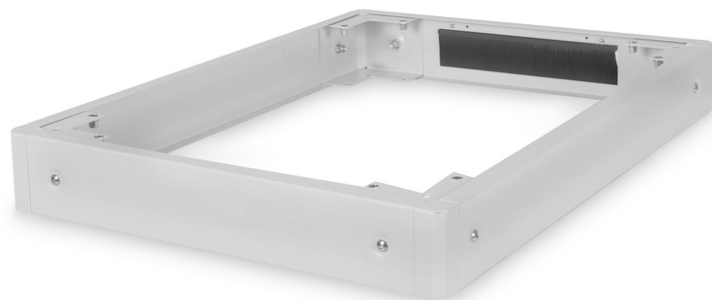

DIGITUS Pedestal para armarios de red de la serie Unique y Dynamic Basic - 600 x 800 mm (an. x pr.)

DN-19 PLINTH-6/8-1
EAN 4016032333050

Base para armarios de red Unique y Dynamic Basic 100x600x800 mm, color gris (RAL7035)

Los pedestales están disponibles para todos los armarios de 483 mm (19") de la serie Unique y de la serie Dynamic Basic de DIGITUS® Professional. Aumenta la distancia al suelo en 100 mm. Se pueden fijar hasta dos pedestales uno sobre el otro para alcanzar una altura de 200 mm. El interior se puede utilizar para almacenar el exceso de cable y para la gestión de cables. Se envía sin montar.

El accesorio DIGITUS® de 483 mm (19") está diseñado para las altas exigencias de la infraestructura de TI y se ha fabricado de acuerdo con la norma de calidad alemana.

- Fácil de instalar entre los armarios

- Chapa de acero resistente de 1,5 - 2,0 mm
- Paneles laterales extraíbles
- Panel lateral posterior con entrada de cables con cepillo, 300 x 60 mm
- Ancho: 600 mm
- Color: gris claro, RAL 7035
- Profundidad: 800 mm
- Factor de forma pulgadas (IEC 60297): 482,6 mm (19")
- Para series de armarios: Red Unique, Dynamic Basic