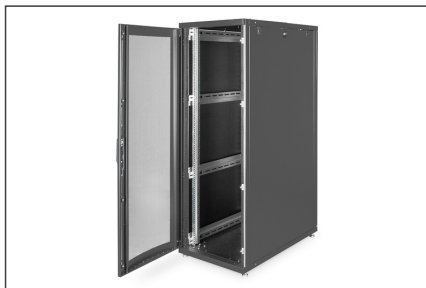

More images:

Safety notes

- Se till att ventilationen är tillräcklig för att förhindra överhettning av de installerade enheterna.
- Nätverksskåpen får inte överfyllas och ventilationsöppningarna får inte blockeras.
- Kablar ska läggas snyggt och organiseras i kabelkanaler eller kabelrännor.
- Använd överspänningsskydd för att skydda känslig utrustning från överspänning eller blixtnedslag.
- Undvik fukt eller väta och iaktta respektive IP-skyddsklass.
- Se till att skåpet och de apparater som används är ordentligt jordade.
- I regioner med frekvent åskväder bör ett professionellt åskskydd integreras i strömförsörjningen.
- För att undvika ojämn belastning, montera alltid de tyngsta enheterna längst ner i skåpet.
- Koppla bort de installerade enheterna från strömförsörjningen under underhålls- eller installationsarbeten.

EU responsible person

EU based economic operator ensuring the product complies with the required regulations.

ASSMANN Electronic GmbH
Auf dem Schüffel 3
Lüdenscheid, Germany
<https://www.assmann.com>
info@assmann.com