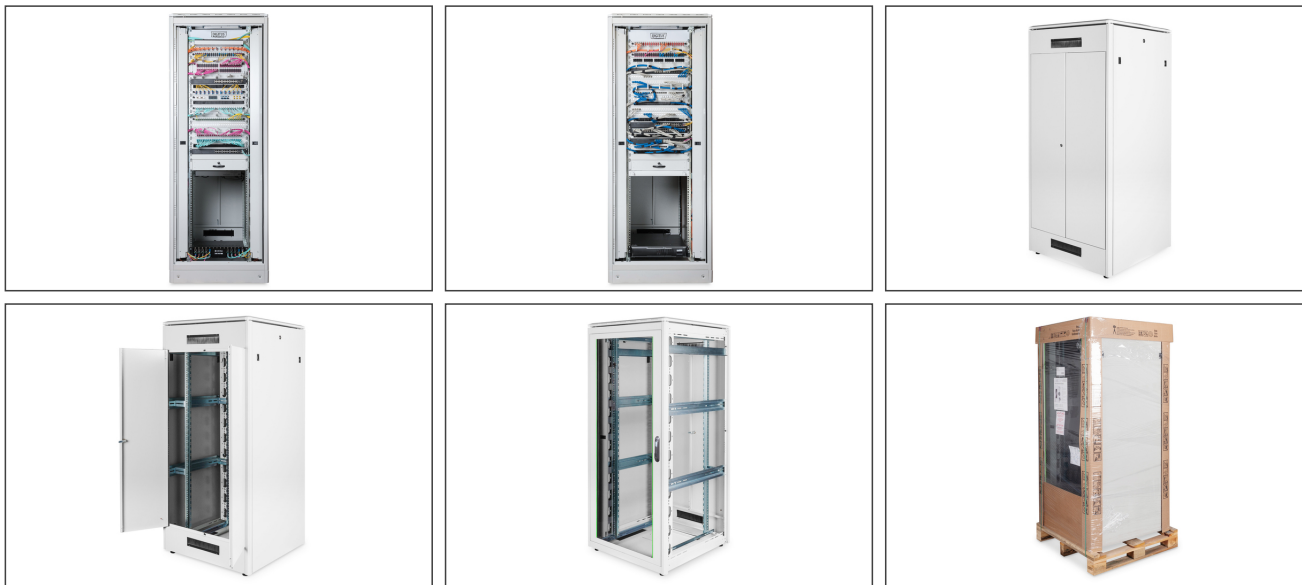

More images:

Safety notes

- Se till att ventilationen är tillräcklig för att förhindra överhettning av de installerade enheterna.
- Nätverksskåpen får inte överfyllas och ventilationsöppningarna får inte blockeras.
- Kablar ska läggas snyggt och organiseras i kabelkanaler eller kabelrännor.
- Använd överspänningsskydd för att skydda känsliga enheter från strömspikar eller blixtnedslag.
- Undvik fukt eller väta och iaktta respektive IP-skyddsklass.
- Se till att skåpet och de apparater som används är ordentligt jordade.
- I regioner med frekvent åskväder bör ett professionellt åskskydd integreras i strömförsörjningen.
- För att undvika ojämn belastning, montera alltid de tyngsta enheterna längst ner i skåpet.
- Koppla bort de installerade enheterna från strömförsörjningen under underhålls- eller installationsarbeten.

EU responsible person

EU based economic operator ensuring the product complies with the required regulations.

ASSMANN Electronic GmbH
Auf dem Schüffel 3
Lüdenscheid, Germany
<https://www.assmann.com>
info@assmann.com