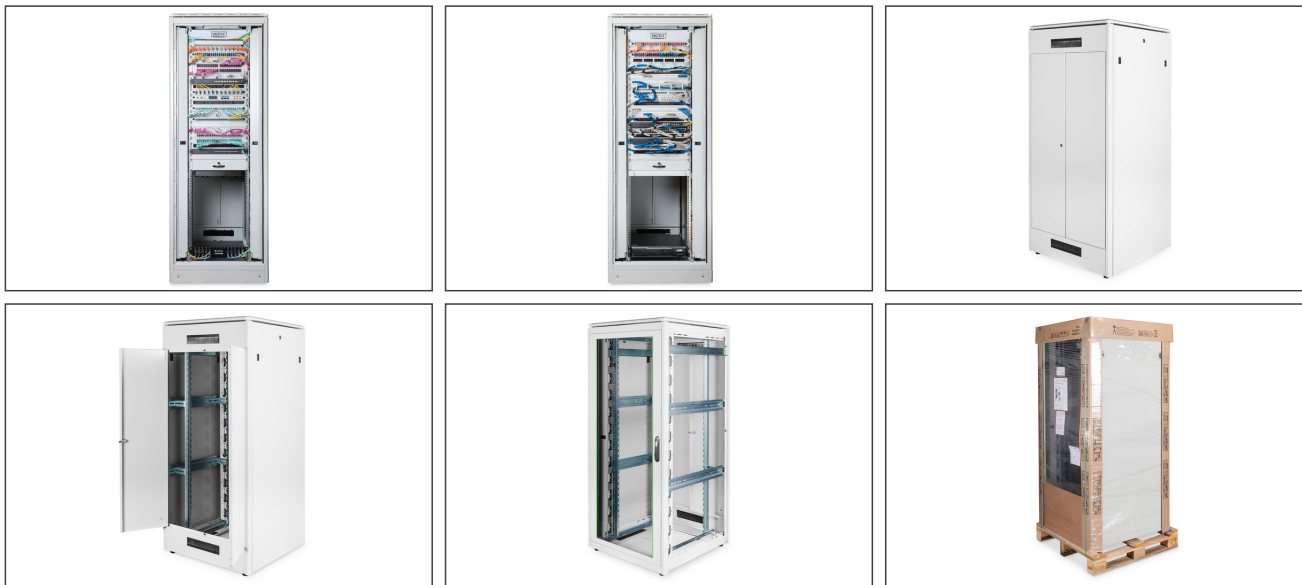

More images:

Safety notes

- Zorg voor voldoende ventilatie om te voorkomen dat de geïnstalleerde apparaten oververhit raken.
- Netwerkkasten mogen niet te vol zijn en de ventilatieopeningen mogen niet geblokkeerd zijn.
- Kabels moeten netjes worden gelegd en georganiseerd in kabelgoten of -bakken.
- Gebruik overspanningsbeveiligingen om gevoelige apparaten te beschermen tegen stroompieken of blikseminslag.
- Vermijd vocht of nattigheid met inachtneming van de respectieve IP-beschermingsklasse.
- Zorg ervoor dat de behuizing en de gebruikte apparaten goed geaard zijn.
- In regio's met frequente onweersactiviteiten moet professionele bliksembeveiliging worden geïntegreerd in de voeding.
- Om ongelijkmatige belasting te voorkomen, monteert u de zwaarste apparaten altijd onderaan de kast.
- Koppel de geïnstalleerde apparaten los van de voeding tijdens onderhouds- of installatiewerkzaamheden.

EU responsible person

EU based economic operator ensuring the product complies with the required regulations.

ASSMANN Electronic GmbH
Auf dem Schüffel 3
Lüdenscheid, Germany
<https://www.assmann.com>
info@assmann.com