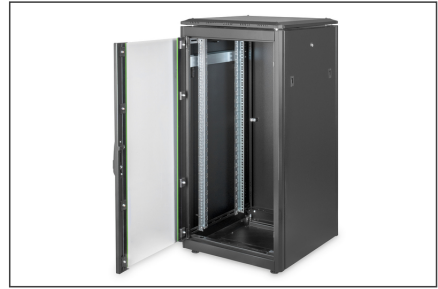

More images:

DN 19 22U/6/GB-1 // Network Cabinet Unique Series, 22 U, 600x600mm (WxD)

Hauptmerkmale
Key Features

- **Vertical cable management ducts**
  - with shelves
  - on cabinets from 800mm width
- **Steel front door with safety glass**
  - 130° door opening angle
  - compatible ready for profile half cabinet
- **Side panels**
  - lockable and detachable

Roof

- special construction for fan unit assembly
- top cover with distance screens for optimized air flow

482.6 mm (19") profile rails

- 400kg load capacity

Cable guides

- top and bottom left and right stop and based on cabinets from 800mm width
- sliding entry with hares cover on the base
- handles on top and base part of main door (from 26U)