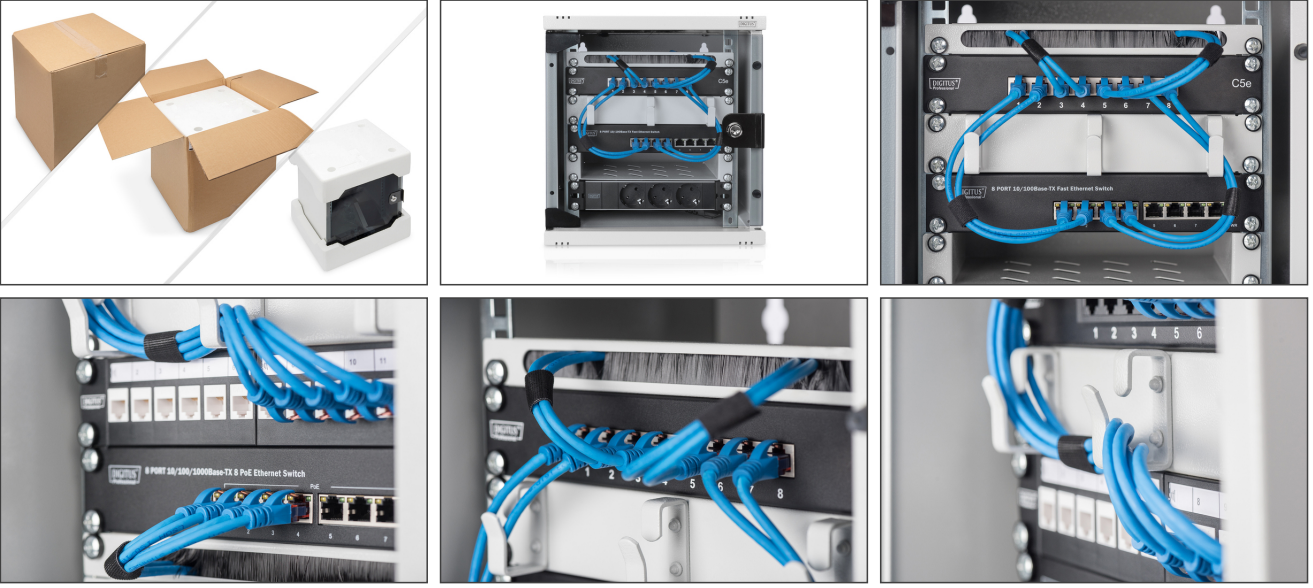

More images:

Safety notes

- Kurulu cihazların aşırı ısınmasını önlemek için yeterli havalandırma sağlayın.
- Ağ kabinleri aşırı doldurulmamalı ve havalandırma delikleri tıkanmamalıdır.
- Kablolar düzgün bir şekilde döşenmeli ve kablo kanalları veya tepsileri içinde düzenlenmelidir.
- Hassas cihazları akım piklerinden veya yıldırım çarpmalarından korumak için aşırı gerilim koruma cihazları kullanın.
- İlgili IP koruma sınıfına uyarırken nem veya ıslaklıktan kaçınınız.
- Muhafazanın ve kullanılan cihazların uygun şekilde topraklandığından emin olun.
- Sık sık fırtına aktivitesi olan bölgelerde, güç kaynağına profesyonel yıldırım koruması entegre edilmelidir.
- Eşit olmayan yüklemeyi önlemek için, en ağır üniteleri her zaman kabinin alt kısmına monte edin.
- Bakım veya kurulum çalışmaları sırasında kurulu cihazların güç kaynağıyla bağlantısını kesin.

EU responsible person

EU based economic operator ensuring the product complies with the required regulations.

ASSMANN Electronic GmbH
Auf dem Schüffel 3
Lüdenscheid, Germany
<https://www.assmann.com>
info@assmann.com