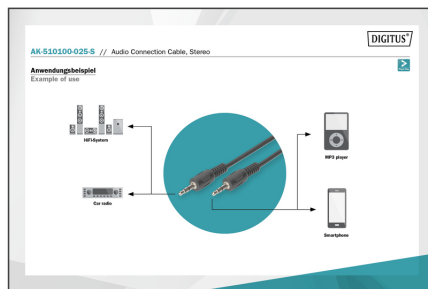

More images: