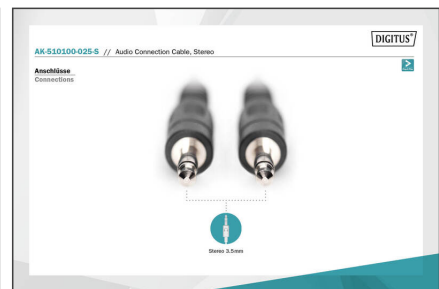

More images: