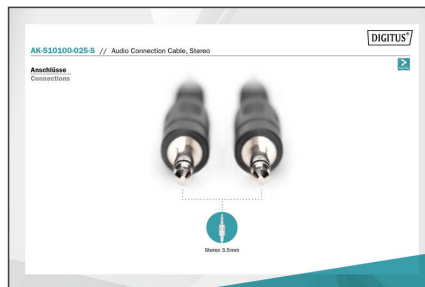

More images: