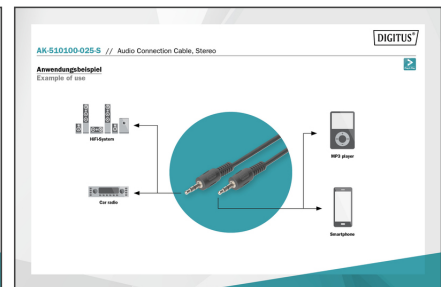

More images: