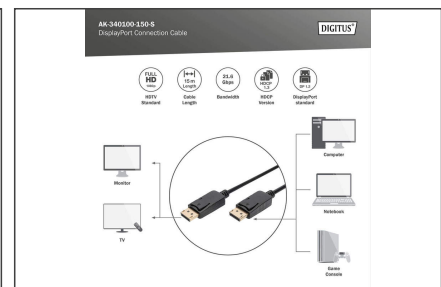

More images: