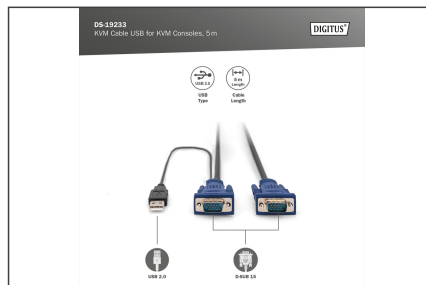

More images:

EU responsible person

EU based economic operator ensuring the product complies with the required regulations.

ASSMANN Electronic GmbH
Auf dem Schüffel 3
Lüdenscheid, Germany
<https://www.assmann.com>
info@assmann.com