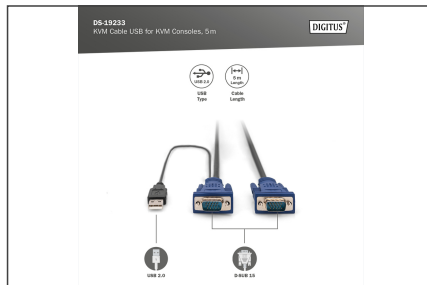

More images:

EU responsible person

EU based economic operator ensuring the product complies with the required regulations.

ASSMANN Electronic GmbH
Auf dem Schüffel 3
Lüdenscheid, Germany
<https://www.assmann.com>
info@assmann.com