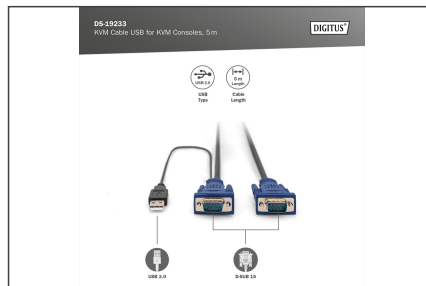

More images:

EU responsible person

EU based economic operator ensuring the product complies with the required regulations.

ASSMANN Electronic GmbH
Auf dem Schüffel 3
Lüdenscheid, Germany
<https://www.assmann.com>
info@assmann.com