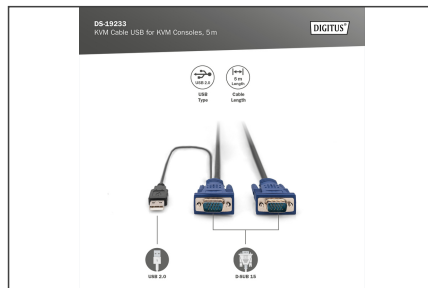

More images:

EU responsible person

EU based economic operator ensuring the product complies with the required regulations.

ASSMANN Electronic GmbH
Auf dem Schüffel 3
Lüdenscheid, Germany
<https://www.assmann.com>
info@assmann.com