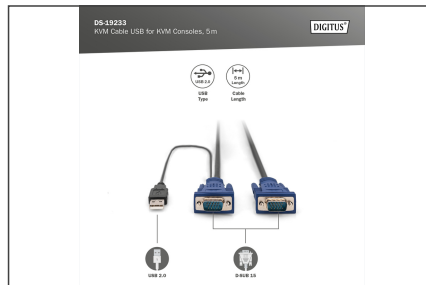

More images:

EU responsible person

EU based economic operator ensuring the product complies with the required regulations.

ASSMANN Electronic GmbH
Auf dem Schüffel 3
Lüdenscheid, Germany
<https://www.assmann.com>
info@assmann.com