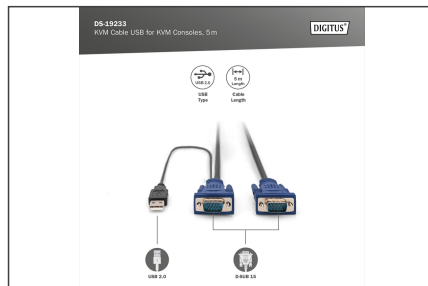

More images:

EU responsible person

EU based economic operator ensuring the product complies with the required regulations.

ASSMANN Electronic GmbH
Auf dem Schüffel 3
Lüdenscheid, Germany
<https://www.assmann.com>
info@assmann.com