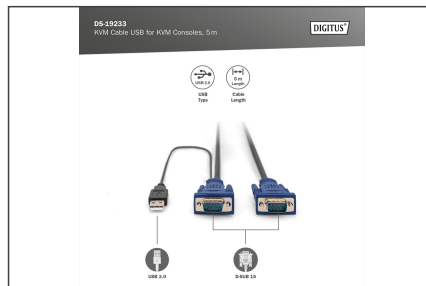

Weitere Anwendungsbilder:

Verantwortliche Person für die EU

In der EU ansässiger Wirtschaftsbeteiligter, der sicherstellt, dass das Produkt den erforderlichen Vorschriften entspricht.

ASSMANN Electronic GmbH
Auf dem Schüffel 3
Lüdenscheid, Germany
<https://www.assmann.com>
info@assmann.com