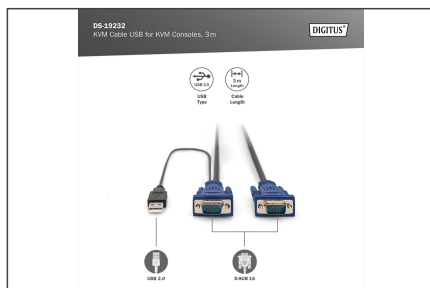

More images:

EU responsible person

EU based economic operator ensuring the product complies with the required regulations.

ASSMANN Electronic GmbH
Auf dem Schüffel 3
Lüdenscheid, Germany
<https://www.assmann.com>
info@assmann.com