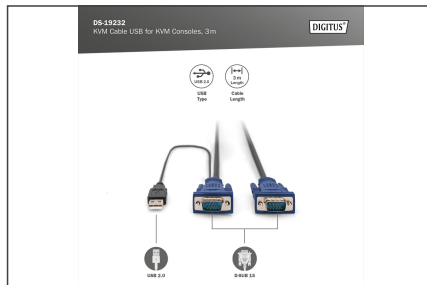

More images:

EU responsible person

EU based economic operator ensuring the product complies with the required regulations.

ASSMANN Electronic GmbH
Auf dem Schüffel 3
Lüdenscheid, Germany
<https://www.assmann.com>
info@assmann.com