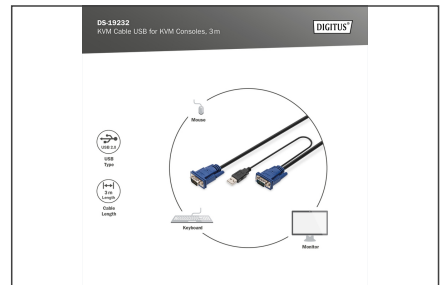

More images:

EU responsible person

EU based economic operator ensuring the product complies with the required regulations.

ASSMANN Electronic GmbH
Auf dem Schüffel 3
Lüdenscheid, Germany
<https://www.assmann.com>
info@assmann.com