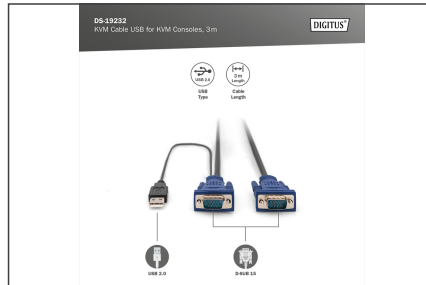

More images:

EU responsible person

EU based economic operator ensuring the product complies with the required regulations.

ASSMANN Electronic GmbH
Auf dem Schüffel 3
Lüdenscheid, Germany
<https://www.assmann.com>
info@assmann.com