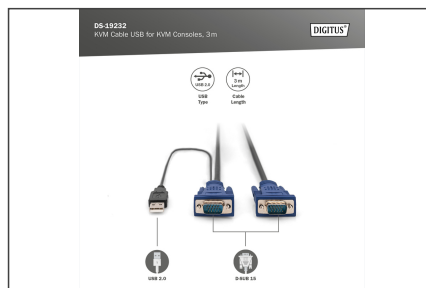

More images:

EU responsible person

EU based economic operator ensuring the product complies with the required regulations.

ASSMANN Electronic GmbH
Auf dem Schüffel 3
Lüdenscheid, Germany
<https://www.assmann.com>
info@assmann.com