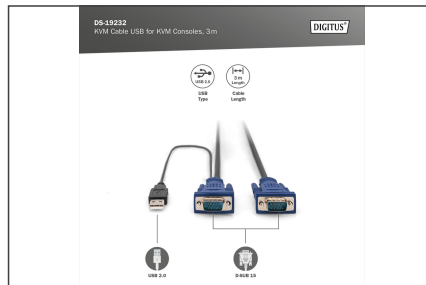

More images:

EU responsible person

EU based economic operator ensuring the product complies with the required regulations.

ASSMANN Electronic GmbH
Auf dem Schüffel 3
Lüdenscheid, Germany
<https://www.assmann.com>
info@assmann.com