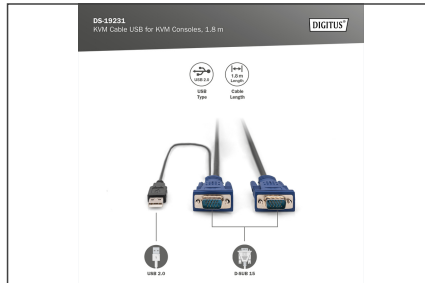

More images:

EU responsible person

EU based economic operator ensuring the product complies with the required regulations.

ASSMANN Electronic GmbH
Auf dem Schüffel 3
Lüdenscheid, Germany
<https://www.assmann.com>
info@assmann.com