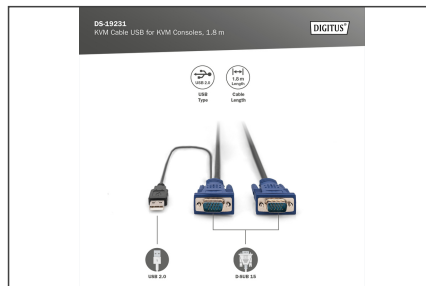

More images:

EU responsible person

EU based economic operator ensuring the product complies with the required regulations.

ASSMANN Electronic GmbH
Auf dem Schüffel 3
Lüdenscheid, Germany
<https://www.assmann.com>
info@assmann.com