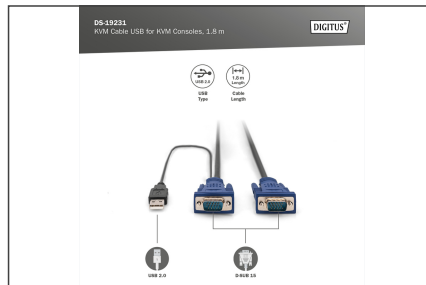

More images:

EU responsible person

EU based economic operator ensuring the product complies with the required regulations.

ASSMANN Electronic GmbH
Auf dem Schüffel 3
Lüdenscheid, Germany
<https://www.assmann.com>
info@assmann.com