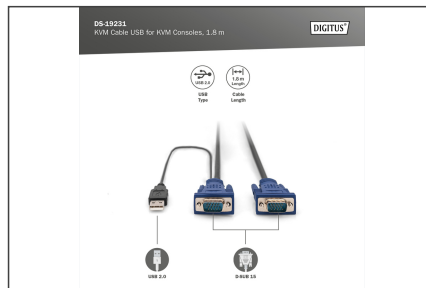

More images:

EU responsible person

EU based economic operator ensuring the product complies with the required regulations.

ASSMANN Electronic GmbH
Auf dem Schüffel 3
Lüdenscheid, Germany
<https://www.assmann.com>
info@assmann.com