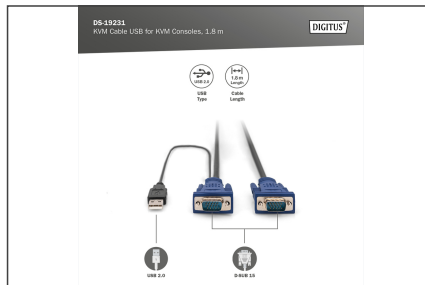

More images:

EU responsible person

EU based economic operator ensuring the product complies with the required regulations.

ASSMANN Electronic GmbH
Auf dem Schüffel 3
Lüdenscheid, Germany
<https://www.assmann.com>
info@assmann.com