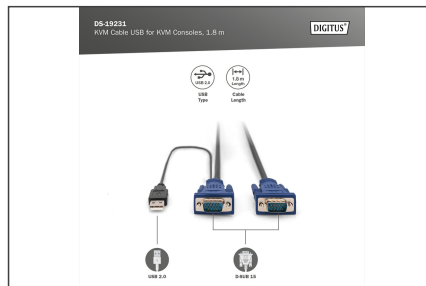

Weitere Anwendungsbilder:

Verantwortliche Person für die EU

In der EU ansässiger Wirtschaftsbeteiligter, der sicherstellt, dass das Produkt den erforderlichen Vorschriften entspricht.

ASSMANN Electronic GmbH
Auf dem Schüffel 3
Lüdenscheid, Germany
<https://www.assmann.com>
info@assmann.com