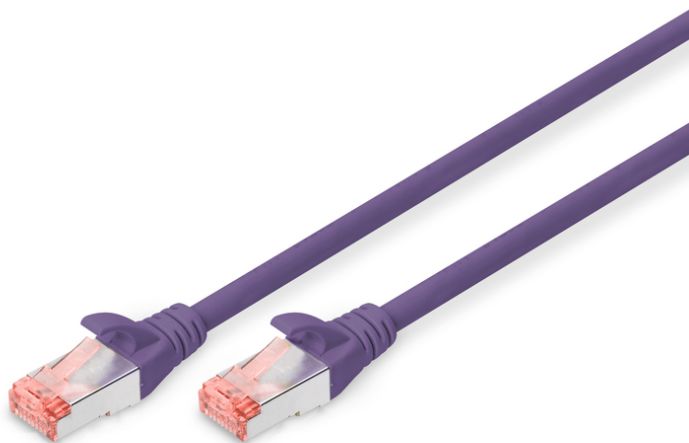

DIGITUS Cable de conexión CAT 6 S/FTP

DK-1644-020/VI
EAN 4016032328810

Cable de conexión S-FTP CAT 6, cobre, LSZH AWG 27/7, longitud 2 m, color violeta

Los cables de conexión DIGITUS® categoría 6 clase E se fabrican y verifican conforme a las normas ISO/IEC 11801 y DIN EN 50173 CAT 6. Garantizan que la instalación de del cable cumple las especificaciones de la ISO & EN Channel y ofrecen un rendimiento sobresaliente en el cableado DIGITUS® CAT 6. Se ha verificado el rendimiento hasta 250 MHz, incluidas características como por ejemplo la paradifonía ("NEXT"). Los cables de conexión DIGITUS® han sido específicamente desarrollados para cumplir totalmente todos los requisitos en todos los sectores de utilización. Todos los cables están equipados con una envoltura de protección anti dobleces inyectada con descarga de presión. La envoltura dispone además de una protección de pestaña de retención que evita que se enganche el cable y que se rompa la pestaña de retención del conector. La categoría 6 se puede identificar fácilmente gracias al color rojo del conector.

Optimiza el rendimiento y la calidad de las conexiones de su red.

- 2 conectores RJ45 (8P8C)
- Cubierta con protección contra dobleces, sujetacables y protección contra tirones
- Marcas de longitud en la funda
- Conductor interior: Cobre (Cu)
- Conector 1: Conector macho modular RJ45 (8/8)
- Conector 2: Conector macho modular RJ45 (8/8)
- Configuración: 1:1
- Embalaje: Bolsa de polietileno DIGITUS
- Categoría: CAT 6
- Blindaje: S-FTP, pares blindados con lámina metálica y trenzado
- Longitud: 2 m
- Color: violeta
- Envoltura: LSOH
- Estructura: 4 x 2 AWG 27/7, par trenzado
- Versión delgada: no