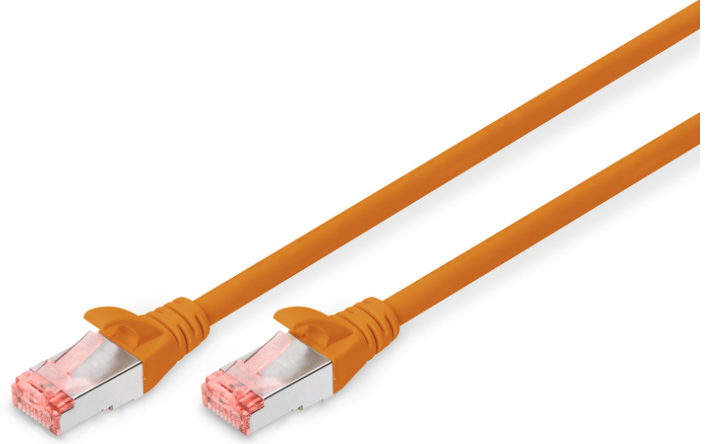

# DIGITUS CAT 6 S/FTP ara bağlantı noktası

DK-1644-010/OR  
EAN 4016032328773

## CAT 6 S-FTP bağlantı kablosu, bakır, LSZH AWG 27/7, uzunluk 1 m, turuncu renk

DIGITUS® Kategori 6 Sınıf E ek kabloları, ISO/IEC 11801 ve DIN EN 50173 CAT 6 standardı uyarınca imal edilmekte ve test edilmektedir. Kablo tesisatının ISO & EN Channel spesifikasyonuna uygun olduğunu garanti etmektedir ve DIGITUS® CAT 6 kablolarında harika performans sunmaktadır. Performansı 250 MHz'e kadar test edilmiştir, örneğin yakında konuşma gibi performans özellikleri ("NEXT") dahil. DIGITUS® ek kabloları, çeşitli kullanım alanlarındaki tüm gereksinimleri tam anlamıyla karşılamak için özel olarak geliştirilmiştir. Her kabloda gerilim önleyicili, püskürtmeli kırılmaya karşı koruma kılıfı bulunmaktadır. Kılıfta ayrıca kabloların takılmasını ve yerleşme kolunun konektörden kopmasını önleyen bir yerleşme kolu koruması bulunmaktadır. Konektörün kırmızı rengi sayesinde Kategori 6'nın kolayca teşhisi mümkündür.

**Ağınız için mükemmel performans ve bağlantı kalitesi.**

- 2x RJ45 konektör (8P8C)
- Kırılmaya karşı korumalı, gerginlik azaltıcı ve tespit mandalı koruyuculu başlıklar
- Muhafaza üzerinde uzunluk tanımı
- İç iletken: Bakır (Cu)
- Konektör 1: Modüler RJ45 (8/8) fiş
- Konektör 2: Modüler RJ45 (8/8) fiş
- Paket: DIGITUS Polietilen Torba
- Yapılandırma: 1:1
- Kategori: CAT 6
- Koruma: S-FTP, metal folyo ve örgü korumalı çiftler
- Uzunluk: 1 m
- Renk: turuncu
- İnce Versiyon: no
- Kılıf: LSOH
- Yapı: 4 adet 2 AWG 27/7, bükümlü çift
- Flat Version: no