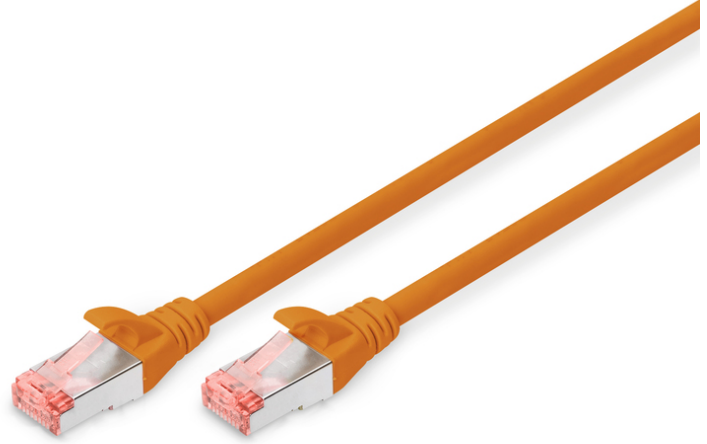

DIGITUS CAT 6 S/FTP ara bağlantı noktası

DK-1644-010/OR
EAN 4016032328773

CAT 6 S-FTP bağlantı kablosu, bakır, LSZH AWG 27/7, uzunluk 1 m, turuncu renk

DIGITUS® Kategori 6 Sınıf E ek kabloları, ISO/IEC 11801 ve DIN EN 50173 CAT 6 standardı uyarınca imal edilmekte ve test edilmektedir. Kablo tesisatının ISO & EN Channel spesifikasyonuna uygun olduğunu garanti etmektedir ve DIGITUS® CAT 6 kablolarında harika performans sunmaktadır. Performansı 250 MHz'e kadar test edilmiştir, örneğin yakında konuşma gibi performans özellikleri ("NEXT") dahil. DIGITUS® ek kabloları, çeşitli kullanım alanlarındaki tüm gereksinimleri tam anlamıyla karşılamak için özel olarak geliştirilmiştir. Her kabloda gerilim önleyicili, püskürtmeli kırılmaya karşı koruma kılıfı bulunmaktadır. Kılıfta ayrıca kabloların takılmasını ve yerleşme kolunun konektörden kopmasını önleyen bir yerleşme kolu koruması bulunmaktadır. Konektörün kırmızı rengi sayesinde Kategori 6'nın kolayca teşhisi mümkündür.

Ağınız için mükemmel performans ve bağlantı kalitesi.

- 2x RJ45 konektör (8P8C)
- Kırılmaya karşı korumalı, gerginlik azaltıcı ve tespit mandalı koruyucu başlıklar
- Muhafaza üzerinde uzunluk tanımı
- İç iletken: Bakır (Cu)
- Konektör 1: Modüler RJ45 (8/8) fiş
- Konektör 2: Modüler RJ45 (8/8) fiş
- Paket: DIGITUS Polietilen Torba
- Yapılandırma: 1:1
- Kategori: CAT 6
- Koruma: S-FTP, metal folyo ve örgü korumalı çiftler
- Uzunluk: 1 m
- Renk: turuncu
- İnce Versiyon: no
- Kılıf: LSOH
- Yapı: 4 adet 2 AWG 27/7, bükümlü çift