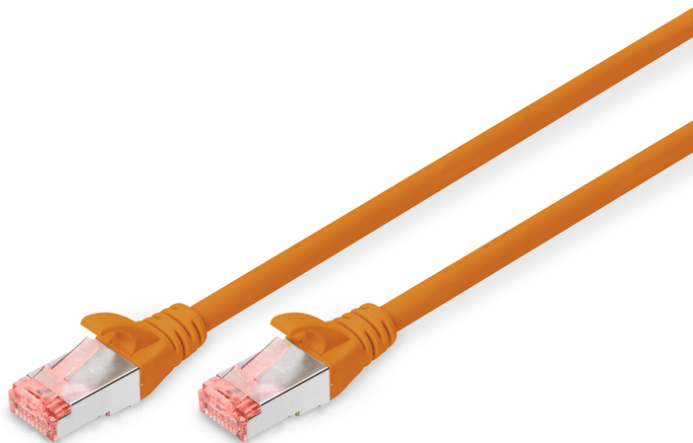

# DIGITUS CAT 6 S/FTP patch cord

DK-1644-010/OR  
EAN 4016032328773

### CAT 6 S-FTP patch cord, Cu, LSZH AWG 27/7, length 1 m, color orange

Os cabos de interconexões DIGITUS® da categoria 6, classe E são produzidos e testados segundo as normas ISO/IEC 11801 e DIN EN 50173 CAT 6. Garantem que a instalação dos cabos corresponda à especificação de canal ISO & EN e oferecem um excelente desempenho da cablagem CAT 6 DIGITUS®. A capacidade foi testada até 250 MHz, incluindo as características de capacidade, como, por exemplo, a paradiáfonia ("NEXT (PRÓXIMO)"). Os cabos de interconexões DIGITUS® foram especialmente desenvolvidos para responder a todas as necessidades em diferentes áreas de utilização num âmbito total. Cada cabo está equipado com uma manga de proteção contra torção moldada com tração reduzida. Além disso, a manga contém uma proteção de alavanca de engate, que impede que os cabos se ensarilhem, bem como que o conector saia da alavanca de engate. A cor vermelha dos conectores permite uma rápida identificação da categoria 6 dos mesmos.

### Melhor desempenho e melhor qualidade de ligação com a rede.

- 2x Conectores RJ45 (8P8C)
- Coberturas com proteção contra dobras, redução de tensão e proteção contra alavanca de retenção
- Indicação de comprimento nas tampas
- Condutor interno: Cobre (Cu)
- Configuration: 1:1
- Connector 1: Modular RJ45 (8/8) plug
- Connector 2: Modular RJ45 (8/8) plug
- Packaging: DIGITUS Polybag
- Category: CAT 6
- Shielding: S-FTP, pairs in metal foil and braid shielding
- Length: 1 m
- Color: orange
- Jacket: LSOH
- Slim Version: no
- Structure: 4 x 2 AWG 27/7, twisted pair