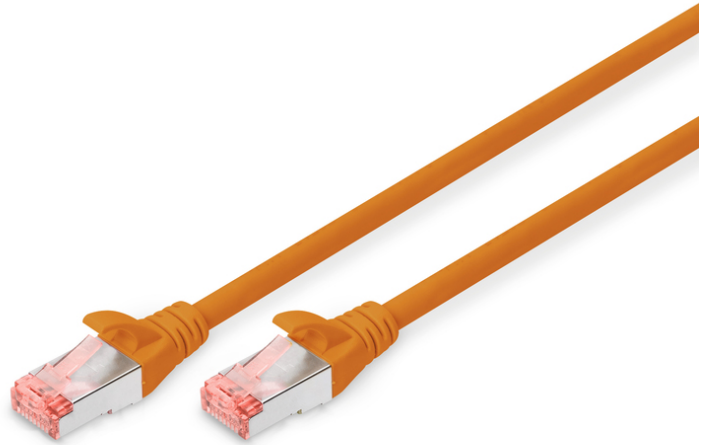

DIGITUS Cavo patch CAT 6 S/FTP

DK-1644-010/OR
EAN 4016032328773

Cavo patch CAT 6 S-FTP, rame, LSZH AWG 27/7, lunghezza 1 m, colore arancione

La nuova serie di cavi patch di DIGITUS arriva sul mercato con una spina rivisitata. La guaina anti piega con il blocco di protezione della leva impedisce al cavo di restare impigliato e, allo stesso tempo, protegge la leva di bloccaggio prima che si rompi. Le spine possono essere di un colore diverso secondo la categoria: un connettore blu per CAT5e, un connettore rosso per CAT6 e un connettore giallo per CAT6A. Inoltre offriamo una varietà di lunghezze e di colori diversi per poter soddisfare tutte le esigenze.

Le migliori prestazioni e qualità della connessione per la vostra rete.

- 2x presa RJ45 (8P8C)
- Cappuccio con protezione anti piega, scarico della trazione e protezione del fermo

- Lunghezza minima di avvio
- Conduttore interno: Rame (Cu)
- Configurazione: 1:1
- Connettore 1: Spina modulare RJ45 (8/8)
- Connettore 2: Spina modulare RJ45 (8/8)
- Imballaggio: Busta in plastica DIGITUS
- Categoria: CAT 6
- Schermatura: S-FTP, coppie con schermatura a foglio metallico e treccia
- Lunghezza: 1 m
- Colore: arancione
- Guaina: LSOH
- Struttura: 4 x 2 AWG 27/7, doppino
- Versione stretta: no