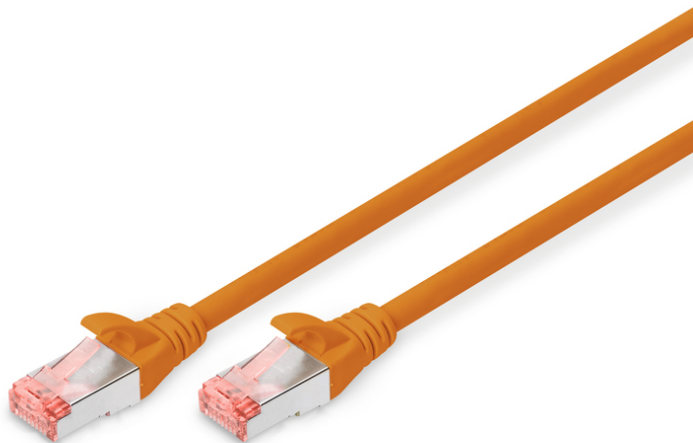

DIGITUS Cable de conexión CAT 6 S/FTP

DK-1644-010/OR
EAN 4016032328773

Cable de conexión S-FTP CAT 6, cobre, LSZH AWG 27/7, longitud 1 m, color naranja

La nueva serie de cable de conexión DIGITUS sale al mercado con un enchufe revisado. Los manguitos antidobleces con protección contra tirones evitan que el cable se enganche y al mismo tiempo protegen la palanca de bloqueo frente a roturas. Los conectores pueden ser de un color diferente dependiendo de la categoría: un conector azul para CAT5e, un conector rojo para CAT6 y un conector amarillo para CAT6A. También ofrecemos una variedad de longitudes y colores para cumplir con todas las exigencias.

Optimiza el rendimiento y la calidad de las conexiones de su red.

- 2 conectores RJ45 (8P8C)
- Cubierta con protección contra dobleces, sujetacables y protección contra tirones

- Marcas de longitud en la funda
- Conductor interior: Cobre (Cu)
- Conector 1: Conector macho modular RJ45 (8/8)
- Conector 2: Conector macho modular RJ45 (8/8)
- Configuración: 1:1
- Embalaje: Bolsa de polietileno DIGITUS
- Categoría: CAT 6
- Blindaje: S-FTP, pares blindados con lámina metálica y trenzado
- Longitud: 1 m
- Color: naranja
- Envoltura: LSOH
- Estructura: 4 x 2 AWG 27/7, par trenzado
- Versión delgada: no