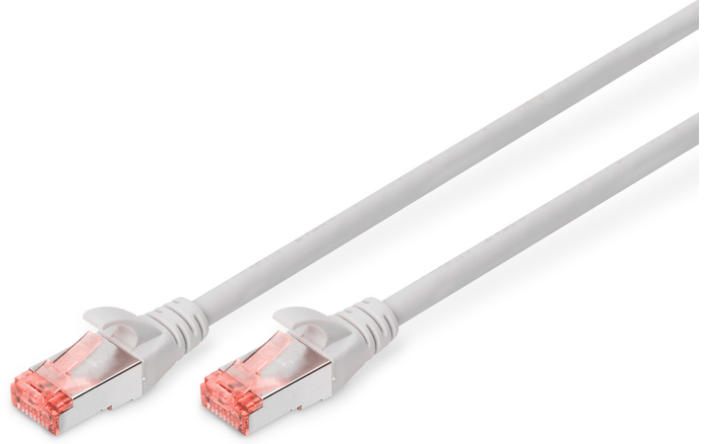

DIGITUS CAT 6 S/FTP ara bağlantı noktası

DK-1644-300
EAN 4016032328087

CAT 6 S-FTP bağlantı kablosu, bakır, LSZH AWG 27/7, uzunluk 30 m, gri renk

DIGITUS® Kategori 6 Sınıf E ek kabloları, ISO/IEC 11801 ve DIN EN 50173 CAT 6 standardı uyarınca imal edilmekte ve test edilmektedir. Kablo tesisatının ISO & EN Channel spesifikasyonuna uygun olduğunu garanti etmektedir ve DIGITUS® CAT 6 kablolarında harika performans sunmaktadır. Performansı 250 MHz'e kadar test edilmiştir, örneğin yakında konuşma gibi performans özellikleri ("NEXT") dahil. DIGITUS® ek kabloları, çeşitli kullanım alanlarındaki tüm gereksinimleri tam anlamıyla karşılamak için özel olarak geliştirilmiştir. Her kabloda gerilim önleyicili, püskürtmeli kırılmaya karşı koruma kılıfı bulunmaktadır. Kılıfta ayrıca kabloların takılmasını ve yerleşme kolunun konektörden kopmasını önleyen bir yerleşme kolu koruması bulunmaktadır. Konektörün kırmızı rengi sayesinde Kategori 6'nın kolayca teşhisi mümkündür.

Ağınız için mükemmel performans ve bağlantı kalitesi.

- 2x RJ45 konektör (8P8C)
- Kırılmaya karşı korumalı, gerginlik azaltıcı ve tespit mandalı koruyuculu başlıklar
- Muhafaza üzerinde uzunluk tanımı
- İç iletken: Bakır (Cu)
- Konektör 1: Modüler RJ45 (8/8) fiş
- Konektör 2: Modüler RJ45 (8/8) fiş
- Paket: DIGITUS Polietilen Torba
- Yapılandırma: 1:1
- Kategori: CAT 6
- Koruma: S-FTP, metal folyo ve örgü korumalı çiftler
- Uzunluk: 30 m
- Renk: gri
- İnce Versiyon: no
- Kılıf: LSOH
- Yapı: 4 adet 2 AWG 27/7, bükümlü çift
- Flat Version: no