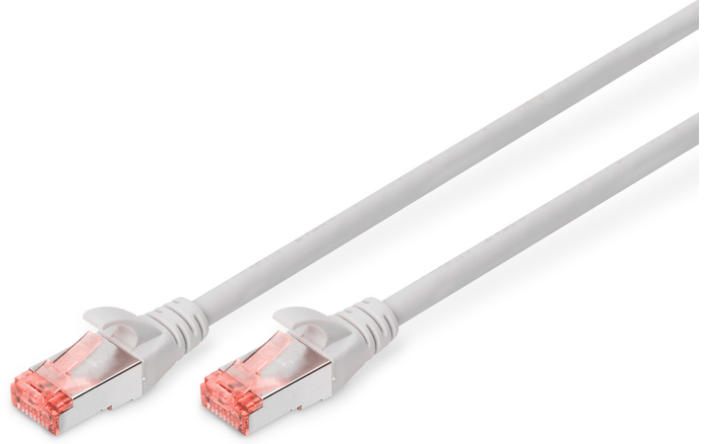

# DIGITUS CAT 6 S/FTP ara bağlantı noktası

DK-1644-300  
EAN 4016032328087

## CAT 6 S-FTP bağlantı kablosu, bakır, LSZH AWG 27/7, uzunluk 30 m, gri renk

DIGITUS® Kategori 6 Sınıf E ek kabloları, ISO/IEC 11801 ve DIN EN 50173 CAT 6 standardı uyarınca imal edilmekte ve test edilmektedir. Kablo tesisatının ISO & EN Channel spesifikasyonuna uygun olduğunu garanti etmektedir ve DIGITUS® CAT 6 kablolarında harika performans sunmaktadır. Performansı 250 MHz'e kadar test edilmiştir, örneğin yakında konuşma gibi performans özellikleri ("NEXT") dahil. DIGITUS® ek kabloları, çeşitli kullanım alanlarındaki tüm gereksinimleri tam anlamıyla karşılamak için özel olarak geliştirilmiştir. Her kabloda gerilim önleyicili, püskürtmeli kırılmaya karşı koruma kılıfı bulunmaktadır. Kılıfta ayrıca kabloların takılmasını ve yerleşme kolunun konektörden kopmasını önleyen bir yerleşme kolu koruması bulunmaktadır. Konektörün kırmızı rengi sayesinde Kategori 6'nın kolayca teşhisi mümkündür.

**Ağınız için mükemmel performans ve bağlantı kalitesi.**

- 2x RJ45 konektör (8P8C)
- Kırılmaya karşı korumalı, gerginlik azaltıcı ve tespit mandalı koruyucu başlıklar
- Muhafaza üzerinde uzunluk tanımı
- İç iletken: Bakır (Cu)
- Konektör 1: Modüler RJ45 (8/8) fiş
- Konektör 2: Modüler RJ45 (8/8) fiş
- Paket: DIGITUS Polietilen Torba
- Yapılandırma: 1:1
- Kategori: CAT 6
- Koruma: S-FTP, metal folyo ve örgü korumalı çiftler
- Uzunluk: 30 m
- Renk: gri
- İnce Versiyon: no
- Kılıf: LSOH
- Yapı: 4 adet 2 AWG 27/7, bükümlü çift