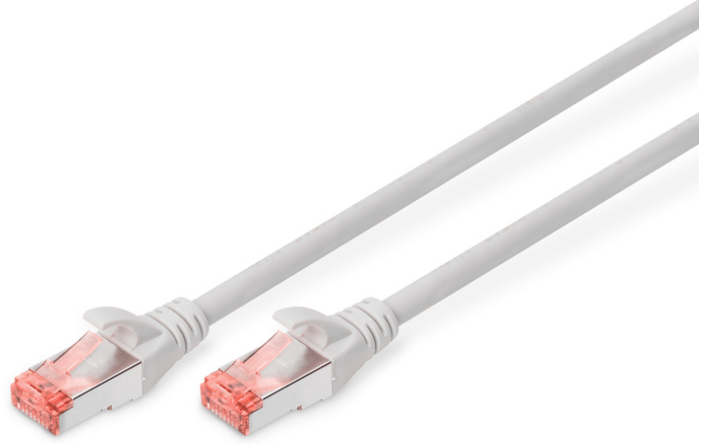

DIGITUS CAT 6 S/FTP ara bağlantı noktası

DK-1644-250
EAN 4016032328025

CAT 6 S-FTP bağlantı kablosu, bakır, LSZH AWG 27/7, uzunluk 25 m, gri renk

DIGITUS® Kategori 6 Sınıf E ek kabloları, ISO/IEC 11801 ve DIN EN 50173 CAT 6 standardı uyarınca imal edilmekte ve test edilmektedir. Kablo tesisatının ISO & EN Channel spesifikasyonuna uygun olduğunu garanti etmektedir ve DIGITUS® CAT 6 kablolarında harika performans sunmaktadır. Performansı 250 MHz'e kadar test edilmiştir, örneğin yakında konuşma gibi performans özellikleri ("NEXT") dahil. DIGITUS® ek kabloları, çeşitli kullanım alanlarındaki tüm gereksinimleri tam anlamıyla karşılamak için özel olarak geliştirilmiştir. Her kabloda gerilim önleyicili, püskürtmeli kırılmaya karşı koruma kılıfı bulunmaktadır. Kılıfta ayrıca kabloların takılmasını ve yerleşme kolunun konektörden kopmasını önleyen bir yerleşme kolu koruması bulunmaktadır. Konektörün kırmızı rengi sayesinde Kategori 6'nın kolayca teşhisi mümkündür.

Ağınız için mükemmel performans ve bağlantı kalitesi.

- 2x RJ45 konektör (8P8C)
- Kırılmaya karşı korumalı, gerginlik azaltıcı ve tespit mandalı koruyuculu başlıklar
- Muhafaza üzerinde uzunluk tanımı
- İç iletken: Bakır (Cu)
- Konektör 1: Modüler RJ45 (8/8) fiş
- Konektör 2: Modüler RJ45 (8/8) fiş
- Paket: DIGITUS Polietilen Torba
- Yapılandırma: 1:1
- Kategori: CAT 6
- Koruma: S-FTP, metal folyo ve örgü korumalı çiftler
- Uzunluk: 25 m
- Renk: gri
- İnce Versiyon: no
- Kılıf: LSOH
- Yapı: 4 adet 2 AWG 27/7, bükümlü çift
- Flat Version: no