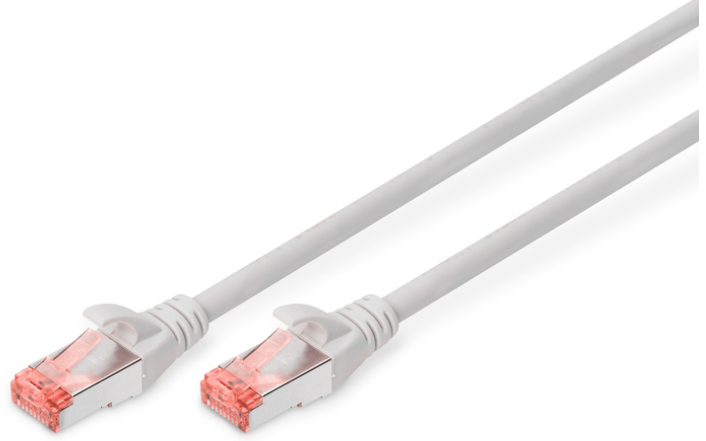

DIGITUS CAT 6 S/FTP ara bağlantı noktası

DK-1644-250
EAN 4016032328025

CAT 6 S-FTP bağlantı kablosu, bakır, LSZH AWG 27/7, uzunluk 25 m, gri renk

DIGITUS® Kategori 6 Sınıf E ek kabloları, ISO/IEC 11801 ve DIN EN 50173 CAT 6 standardı uyarınca imal edilmekte ve test edilmektedir. Kablo tesisatının ISO & EN Channel spesifikasyonuna uygun olduğunu garanti etmektedir ve DIGITUS® CAT 6 kablolarında harika performans sunmaktadır. Performansı 250 MHz'e kadar test edilmiştir, örneğin yakında konuşma gibi performans özellikleri ("NEXT") dahil. DIGITUS® ek kabloları, çeşitli kullanım alanlarındaki tüm gereksinimleri tam anlamıyla karşılamak için özel olarak geliştirilmiştir. Her kabloda gerilim önleyicili, püskürtmeli kırılmaya karşı koruma kılıfı bulunmaktadır. Kılıfta ayrıca kabloların takılmasını ve yerleşme kolunun konektörden kopmasını önleyen bir yerleşme kolu koruması bulunmaktadır. Konektörün kırmızı rengi sayesinde Kategori 6'nın kolayca teşhisi mümkündür.

Ağınız için mükemmel performans ve bağlantı kalitesi.

- 2x RJ45 konektör (8P8C)
- Kırılmaya karşı korumalı, gerginlik azaltıcı ve tespit mandalı koruyucu başlıklar
- Muhafaza üzerinde uzunluk tanımı
- İç iletken: Bakır (Cu)
- Konektör 1: Modüler RJ45 (8/8) fiş
- Konektör 2: Modüler RJ45 (8/8) fiş
- Paket: DIGITUS Polietilen Torba
- Yapılandırma: 1:1
- Kategori: CAT 6
- Koruma: S-FTP, metal folyo ve örgü korumalı çiftler
- Uzunluk: 25 m
- Renk: gri
- İnce Versiyon: no
- Kılıf: LSOH
- Yapı: 4 adet 2 AWG 27/7, bükümlü çift