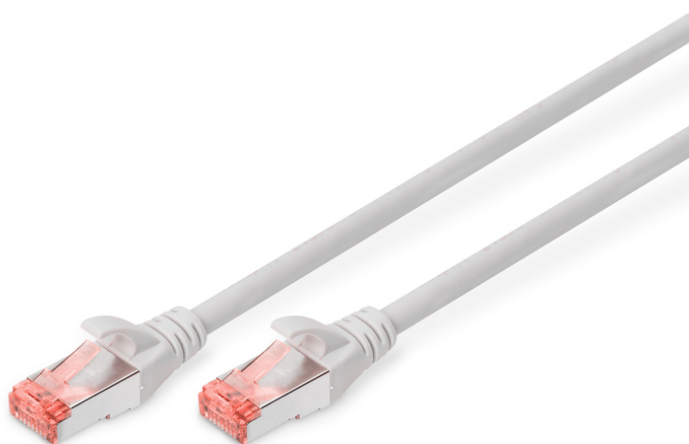

# DIGITUS CAT 6 S/FTP patch cord

**DK-1644-250**  
**EAN 4016032328025**

**CAT 6 S-FTP patch cord, Cu, LSZH AWG 27/7, length 25 m, color grey**

Os cabos de interconexões DIGITUS® da categoria 6, classe E são produzidos e testados segundo as normas ISO/IEC 11801 e DIN EN 50173 CAT 6. Garantem que a instalação dos cabos corresponda à especificação de canal ISO & EN e oferecem um excelente desempenho da cablagem CAT 6 DIGITUS®. A capacidade foi testada até 250 MHz, incluindo as características de capacidade, como, por exemplo, a paradiáfonia ("NEXT (PRÓXIMO)"). Os cabos de interconexões DIGITUS® foram especialmente desenvolvidos para responder a todas as necessidades em diferentes áreas de utilização num âmbito total. Cada cabo está equipado com uma manga de proteção contra torção moldada com tração reduzida. Além disso, a manga contém uma proteção de alavanca de engate, que impede que os cabos se ensarilhem, bem como que o conector saia da alavanca de engate. A cor vermelha dos conectores permite uma rápida identificação da categoria 6 dos mesmos.

**Melhor desempenho e melhor qualidade de ligação com a rede.**

- 2x Conectores RJ45 (8P8C)
- Coberturas com proteção contra dobras, redução de tensão e proteção contra alavanca de retenção
- Indicação de comprimento nas tampas
- Conductor interno: Cobre (Cu)
- Configuration: 1:1
- Connector 1: Modular RJ45 (8/8) plug
- Connector 2: Modular RJ45 (8/8) plug
- Packaging: DIGITUS Polybag
- Category: CAT 6
- Shielding: S-FTP, pairs in metal foil and braid shielding
- Length: 25 m
- Color: grey
- Jacket: LSOH
- Slim Version: no
- Structure: 4 x 2 AWG 27/7, twisted pair