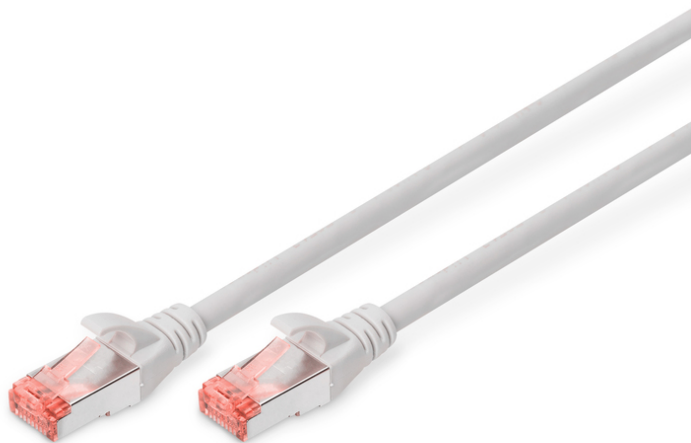

DIGITUS CAT 6 S/FTP Patchkabel

DK-1644-250
EAN 4016032328025

CAT 6 S-FTP Patchkabel, Cu, LSZH AWG 27/7, Länge 25 m, Farbe Grau

Die DIGITUS® Kategorie 6 Klasse E Patchkabel werden hergestellt und getestet nach dem ISO/IEC 11801 und DIN EN 50173 CAT 6 Standard. Sie garantieren, dass die Kabelinstallation der ISO & EN Channel Spezifikation entspricht und bieten eine hervorragende Leistung in der DIGITUS® CAT 6 Verkabelung. Die Leistung wurde bis 250 MHz getestet, inklusive Leistungseigenschaften wie beispielsweise dem Nahbereichsprechen („NEXT“). Die DIGITUS® Patchkabel wurden speziell entwickelt um allen Ansprüchen in den verschiedenen Anwendungsbereichen in vollem Umfang gerecht zu werden. Jedes Kabel ist mit einer angespritzten Knickschutztülle mit Zugentlastung ausgestattet. Außerdem besitzt die Tülle einen Rasthebelschutz, welcher das Verhaken der Kabel sowie das Abbrechen des Rasthebels vom Stecker verhindert. Eine einfache Identifizierung der Kategorie 6 wird durch die rote Einfärbung der Stecker ermöglicht.

Zukunftsorientierte Standards und High-End Qualität für Ihr Netzwerk.

- 2x RJ45-Stecker (8P8C)
- Hauben mit Knickschutz, Zugentlastung und Rasthebelschutz
- Längenbezeichnung auf den Hauben
- Innenleiter: Kupfer (Cu)
- Anschluss 1: Modular RJ45 (8/8) Stecker
- Anschluss 2: Modular RJ45 (8/8) Stecker
- Belegung: 1:1
- Verpackung: DIGITUS Polybag
- Kategorie: CAT 6
- Schirmung: S-FTP, Paare in Metallfolie und Geflecht geschirmt
- Länge: 25 m
- Farbe: grau
- Kabelaufbau: 4 x 2 AWG 27/7, Twisted Pair
- Mantel: LSOH
- Slim Version: nein