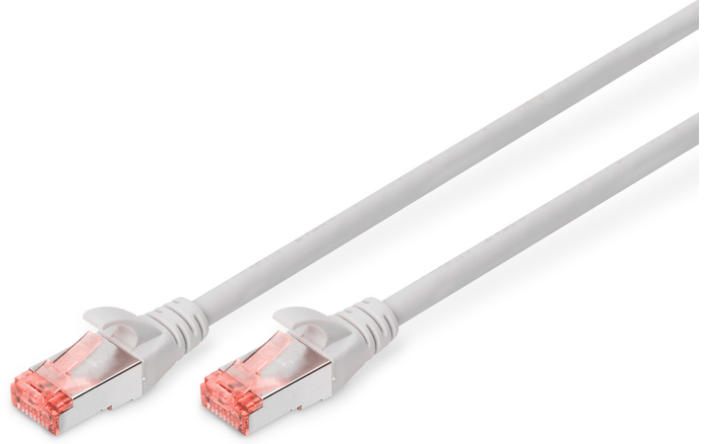

# DIGITUS CAT 6 S/FTP ara bağlantı noktası

DK-1644-200  
EAN 4016032327943

## CAT 6 S-FTP bağlantı kablosu, bakır, LSZH AWG 27/7, uzunluk 20 m, gri renk

DIGITUS® Kategori 6 Sınıf E ek kabloları, ISO/IEC 11801 ve DIN EN 50173 CAT 6 standardı uyarınca imal edilmekte ve test edilmektedir. Kablo tesisatının ISO & EN Channel spesifikasyonuna uygun olduğunu garanti etmektedir ve DIGITUS® CAT 6 kablolarında harika performans sunmaktadır. Performansı 250 MHz'e kadar test edilmiştir, örneğin yakında konuşma gibi performans özellikleri ("NEXT") dahil. DIGITUS® ek kabloları, çeşitli kullanım alanlarındaki tüm gereksinimleri tam anlamıyla karşılamak için özel olarak geliştirilmiştir. Her kabloda gerilim önleyicili, püskürtmeli kırılmaya karşı koruma kılıfı bulunmaktadır. Kılıfta ayrıca kabloların takılmasını ve yerleşme kolunun konektörden kopmasını önleyen bir yerleşme kolu koruması bulunmaktadır. Konektörün kırmızı rengi sayesinde Kategori 6'nın kolayca teşhisi mümkündür.

**Ağınız için mükemmel performans ve bağlantı kalitesi.**

- 2x RJ45 konektör (8P8C)
- Kırılmaya karşı korumalı, gerginlik azaltıcı ve tespit mandalı koruyuculu başlıklar
- Muhafaza üzerinde uzunluk tanımı
- İç iletken: Bakır (Cu)
- Konektör 1: Modüler RJ45 (8/8) fiş
- Konektör 2: Modüler RJ45 (8/8) fiş
- Paket: DIGITUS Polietilen Torba
- Yapılandırma: 1:1
- Kategori: CAT 6
- Koruma: S-FTP, metal folyo ve örgü korumalı çiftler
- Uzunluk: 20 m
- Renk: gri
- İnce Versiyon: no
- Kılıf: LSOH
- Yapı: 4 adet 2 AWG 27/7, bükümlü çift