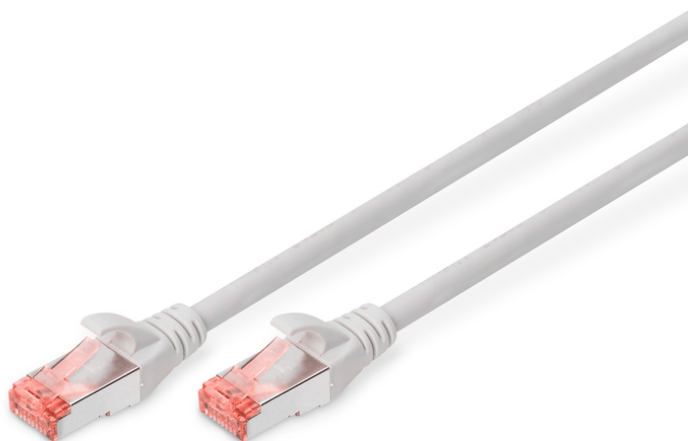

DIGITUS CAT 6 S/FTP patch cord

DK-1644-200
EAN 4016032327943

CAT 6 S-FTP patch cord, Cu, LSZH AWG 27/7, length 20 m, color grey

Соединительные кабели DIGITUS® категории 6 класса E производятся и испытываются в соответствии с требованиями ISO/IEC 11801 и стандарта DIN EN 50173 CAT 6. Гарантия соответствия кабельного соединения требованиям спецификации ISO&EN, а также наличие превосходных функциональных характеристик кабельного соединения DIGITUS® CAT 6. Испытание производительности производилось до 250 МГц, включая такие функциональные характеристики, как например, перекрёстные помехи на ближнем конце («NEXT»). Соединительные кабели DIGITUS® разработаны специально с целью удовлетворения любых требований для всевозможного использования в различных сферах. Каждый кабель оснащен опрессованной гильзой с защитой от излома, с кабельным вводом. Гильза имеет также предохранитель стопорного рычага, который препятствует залипанию кабелей и одновременно предохраняет от отламывания стопорного рычага от разъема. Простая идентификация кабеля категории 6 благодаря наличию

разъема красного цвета.

Отличная производительность и качество связи для Вашей сети.

- 2 разъема RJ45 (8P8C)
- Колпачки с защитой от излома, натяжения и перегиба
- Метки длины на оболочке
- Внутренний проводник: Медь (Cu)
- Configuration: 1:1
- Connector 1: Modular RJ45 (8/8) plug
- Connector 2: Modular RJ45 (8/8) plug
- Packaging: DIGITUS Polybag
- Category: CAT 6
- Shielding: S-FTP, pairs in metal foil and braid shielding
- Length: 20 m
- Color: grey
- Jacket: LSOH
- Slim Version: no
- Structure: 4 x 2 AWG 27/7, twisted pair